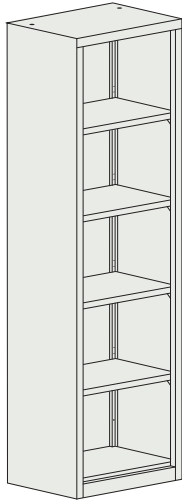

Armoires à rayonnages

Les armoires à rayonnages sont très pratiques et permettent un accès aisé aux documents stockés.

Armoires à rayonnages réglables :

RZ 101, 102, 103, 107 : petites tablettes, 2 étagères réglables 25 mm \pm 4 positions par rapport à la position de base,

RZ 201, 202, 203, 212 : grandes tablettes, 4 étagères réglables tous les 25 mm \pm 3 positions par rapport à la position de base. Capacité maximale de charge des tablettes est de 60 kg.

Équipement standard :

- Étagères réglables,
- Étagères réglables, dossiers suspendus.

Référence	RZ 101 LX	RZ 102 LX
Code	SBM 01022903	SBM 02022903
Nombre de portes	-	-
Nombre d'étagères	2	2
Capacité	3 niveaux de rangement	
Dimensions (en mm)		
Hauteur	1040	
Largeur	600	800
Profondeur	435	

Référence	RZ 103 LX	RZ 107 LX
Code	SBM 03022903	SBM 04022903
Nombre de portes	-	-
Nombre d'étagères	2	2
Capacité	3 niveaux de rangement	
Dimensions (en mm)		
Hauteur	1040	
Largeur	1000	1200
Profondeur	435	