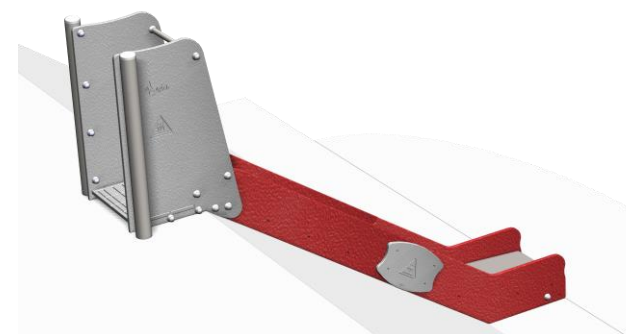

crea

TT12PE C1

Gamme Toboggan

Échanger

Ressentir

Rêver

Glisser

Le présent document n'est qu'une présentation non contractuelle. Les photos et dessins présentés dans nos catalogues ne sont pas contractuels. La société CREA COMPOSITE dégage toute responsabilité sur les présentations, notamment graphiques, et spécialement toutes erreurs typographiques qui pourraient être relevées. De plus, la société CREA COMPOSITE se réserve le droit de modifier les modèles présentés dans ses catalogues sans préavis

COMPOSITION	
Toboggan glissière INOX	1

Poteaux inox RONDS Ø76.1mm
Plancher HDPE
Panneaux HDPE

Métallerie et visserie 100% INOX

Une Question ? Contactez **Créa**
directement sur :
Commercial@creacomposite.fr