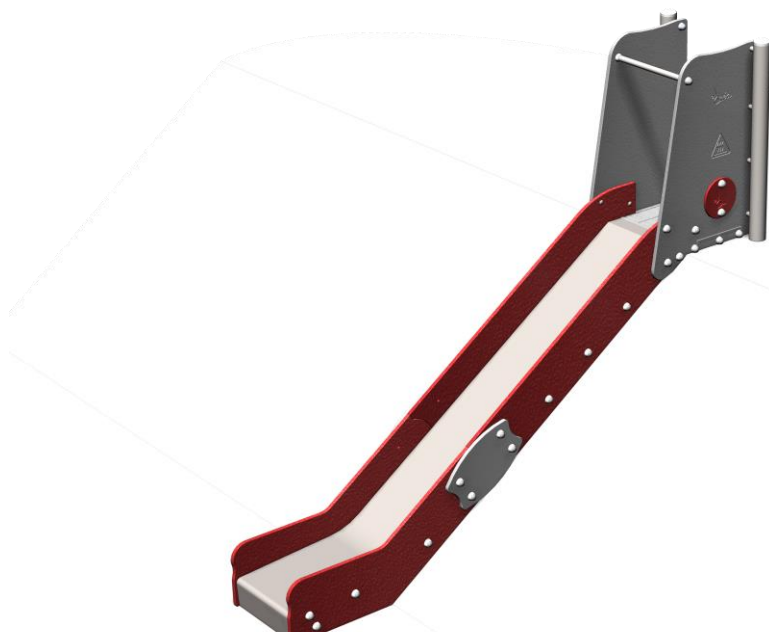

crea

TT12PE C1

Gamme Toboggan

Échanger

Ressentir

Rêver

Glisser

Le présent document n'est qu'une présentation non contractuelle. Les photos et dessins présentés dans nos catalogues ne sont pas contractuels. La société CREA COMPOSITE dégage toute responsabilité sur les présentations, notamment graphiques, et spécialement toutes erreurs typographiques qui pourraient être relevées. De plus, la société CREA COMPOSITE se réserve le droit de modifier les modèles présentés dans ses catalogues sans préavis

COMPOSITION	
Toboggan glissière INOX	1

Poteaux inox RONDS Ø76.1mm
Plancher HDPE
Panneaux HDPE

Métallerie et visserie 100% INOX

Une Question ? Contactez **Créa**
directement sur :
Commercial@creacomposite.fr