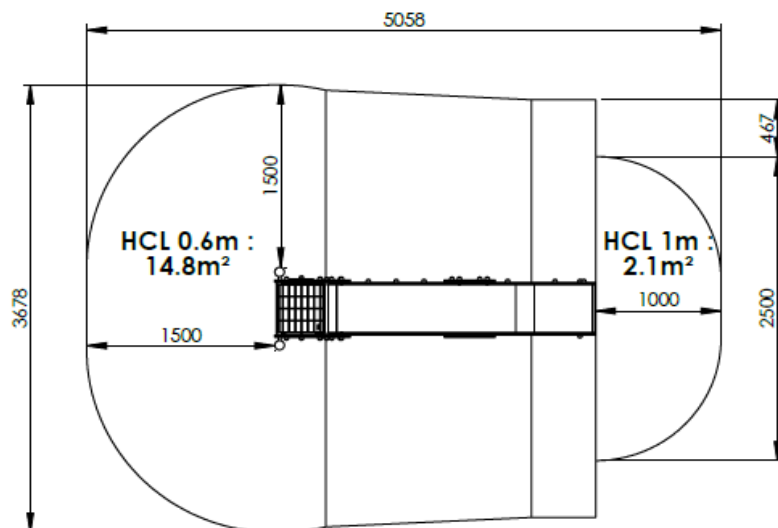

COMPOSITION	
Toboggan glissière INOX	1

Poteaux inox RONDS Ø76.1mm
Plancher HDPE
Panneaux HDPE

Métallerie et visserie 100% INOX

Une Question ? Contactez **Créa**
directement sur :
Commercial@creacomposite.fr