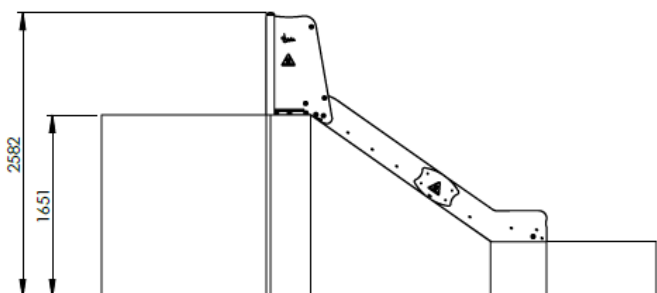

crea

TT12PE C1

Gamme Toboggan

Échanger

Ressentir

Rêver

Glisser

Le présent document n'est qu'une présentation non contractuelle. Les photos et dessins présentés dans nos catalogues ne sont pas contractuels. La société CREA COMPOSITE dégage toute responsabilité sur les présentations, notamment graphiques, et spécialement toutes erreurs typographiques qui pourraient être relevées. De plus, la société CREA COMPOSITE se réserve le droit de modifier les modèles présentés dans ses catalogues sans préavis

COMPOSITION	
Toboggan glissière INOX	1

Poteaux inox RONDS Ø76.1mm
Plancher HDPE
Panneaux HDPE

Métallerie et visserie 100% INOX

Une Question ? Contactez **Créa**
directement sur :
Commercial@creacomposite.fr