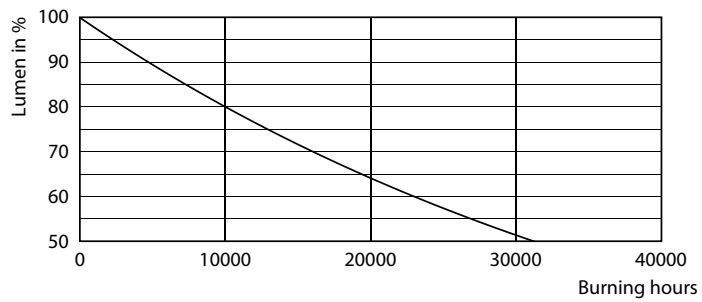

Ampoules LED décoratives

Durée de vie

LEDbulb Class-giant 40W E27 G200 Gold DIM