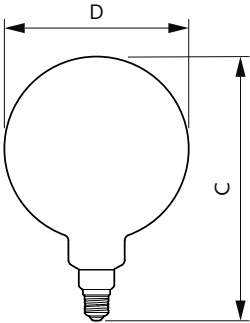

### Données du produit

Caractéristiques générales	
Culot	E27 [ E27]
Conforme à la directive RoHS UE	Oui
Durée de vie nominale (nom.)	15000 h
Cycle d'allumage	20000X
Type technique	6.5-40W

Photométries et Colorimétries	
Code couleur	820 [ CCT de 2000 K]
Flux lumineux (nom.)	470 lm
Couleur	Flame
Température de couleur proximale (nom.)	2000 K
Efficacité lumineuse (valeur nominale)	72,00 lm/W
Variation des coordonnées trichromatiques en fonction du temps de fonctionnement	<6
Indice de rendu des couleurs (nom.)	80
LLMF à la fin de la durée de vie nominale (nom.)	70 %

## Schéma dimensionnel

Bulb G200 230V 7.5-40W 470lm 2000K E27 D

Product	D	C
LED classic-giant 40W E27 G200 GOLD DIM	200 mm	286 mm