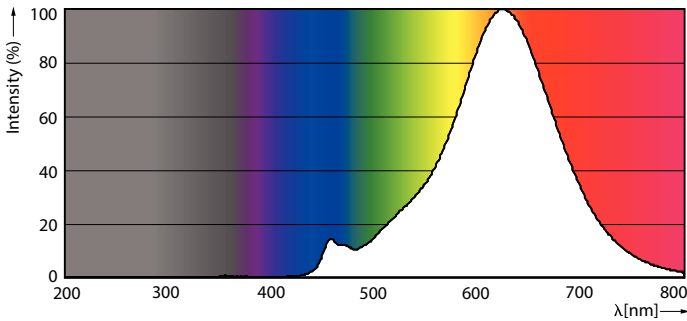

Données photométriques

LEDbulb Class-giant 40W E27 G200 Gold DIM