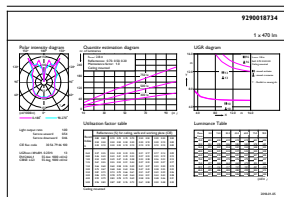

LEDbulb Class-giant 40W E27 G200 Gold DIM