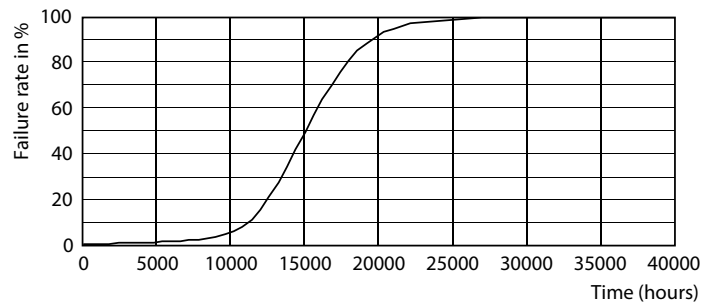

Ampoules LED décoratives

Durée de vie

LEDbulb Class-giant 40W E27 G200 Gold DIM