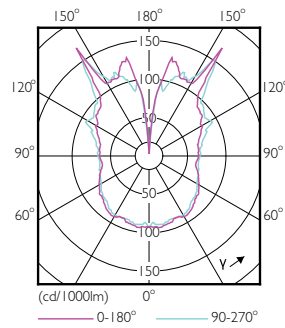

LEDbulb Class-giant 40W E27 G200 Gold DIM