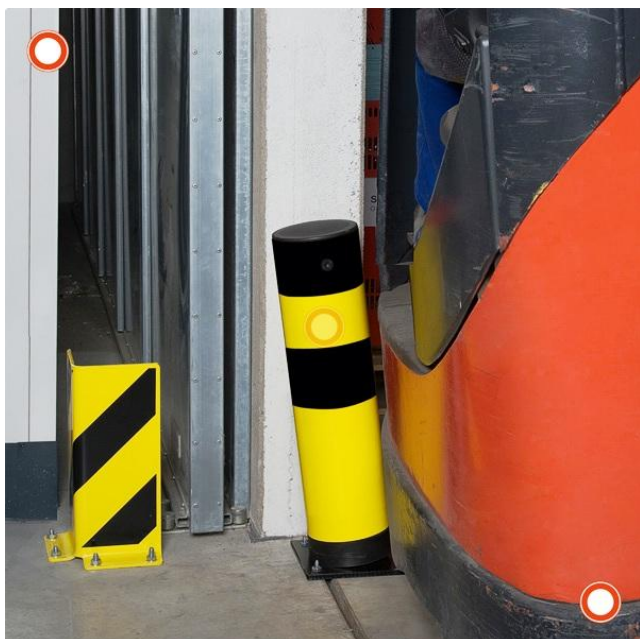

2014© Moburbain.fr - TOUS DROITS RESERVES- sous réserve de toute modification technique sans préavis

www.moburbain.com