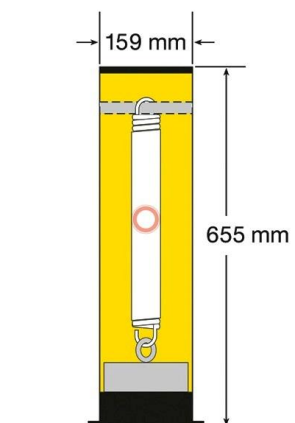

# Borne PIRATUS

[www.moburbain.com](http://www.moburbain.com)

bornes anti-chocs en acier, option anti-bélier

S: 90 mm Ø / 3,6 mm

L: 159 mm Ø / 4,5 mm

XL: 194 mm Ø / 4,5 mm

XXL: 273 mm Ø / 5,0 mm (ANTI-BELIER : avec option coupelle amovible pour remplissage béton)

Hauteur hors-sol 1200 mm. Fixation au sol par scellement direct ou via platines rondes (chevillage sur béton)

*Autres produits*

VARIANTE

**PIRATUS-FLEX**

Piratus-Flex est le développement ultime de la borne PIRATUS, permettant une souplesse de la borne, lors des petits chocs.

- Diamètre 159 mm

2014© Moburbain.fr - TOUS DROITS RESERVES- sous réserve de toute modification technique sans préavis

[www.moburbain.com](http://www.moburbain.com)