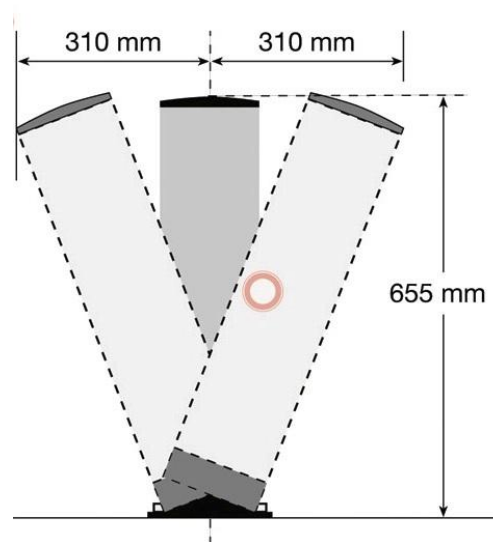

# Borne PIRATUS

[www.moburbain.com](http://www.moburbain.com)

bornes anti-chocs en acier, option anti-bélier

S: 90 mm Ø / 3,6 mm

L: 159 mm Ø / 4,5 mm

XL: 194 mm Ø / 4,5 mm

XXL: 273 mm Ø / 5,0 mm (ANTI-BELIER : avec option coupelle amovible pour remplissage béton)

Hauteur hors-sol 1200 mm. Fixation au sol par scellement direct ou via platines rondes (chevillage sur béton)

*Autres produits*

VARIANTE

**PIRATUS-FLEX**

Piratus-Flex est le développement ultime de la borne PIRATUS, permettant une souplesse de la borne, lors des petits chocs.

- Diamètre 159 mm

2014© Moburbain.fr - TOUS DROITS RESERVES- sous réserve de toute modification technique sans préavis

[www.moburbain.com](http://www.moburbain.com)