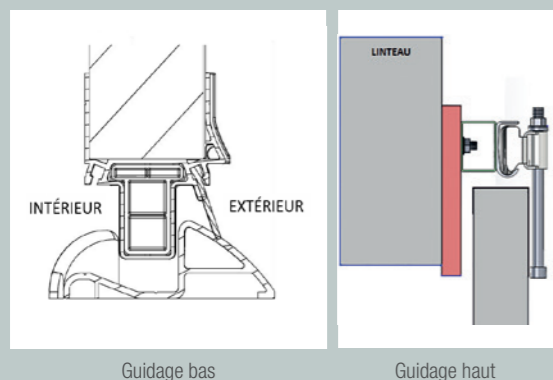

Arrêt automatique de la motorisation

Ouverture partielle permettant un passage piéton

Profils anti pince doigts

Motorisation avec télécommande 4 canaux

Joints verticaux sur les panneaux d'extrémités

Tablier et charnières laqués blanc

Seuil de guidage en aluminium et joint brosse

Panneau isolé 40 mm

Profils anti pince doigts

Motorisation à tête déportée standard

LES DÉTAILS

Guidage bas

Guidage haut

LES CONFIGURATIONS

Ligné

Microrainuré

Monorainuré

À cassettes

Plane

Les techniques d'impression ne permettent pas de restituer avec exactitude les coloris proposés.

LES COULEURS

TOUTES COULEURS RAL RÉALISABLE SUR DEMANDE