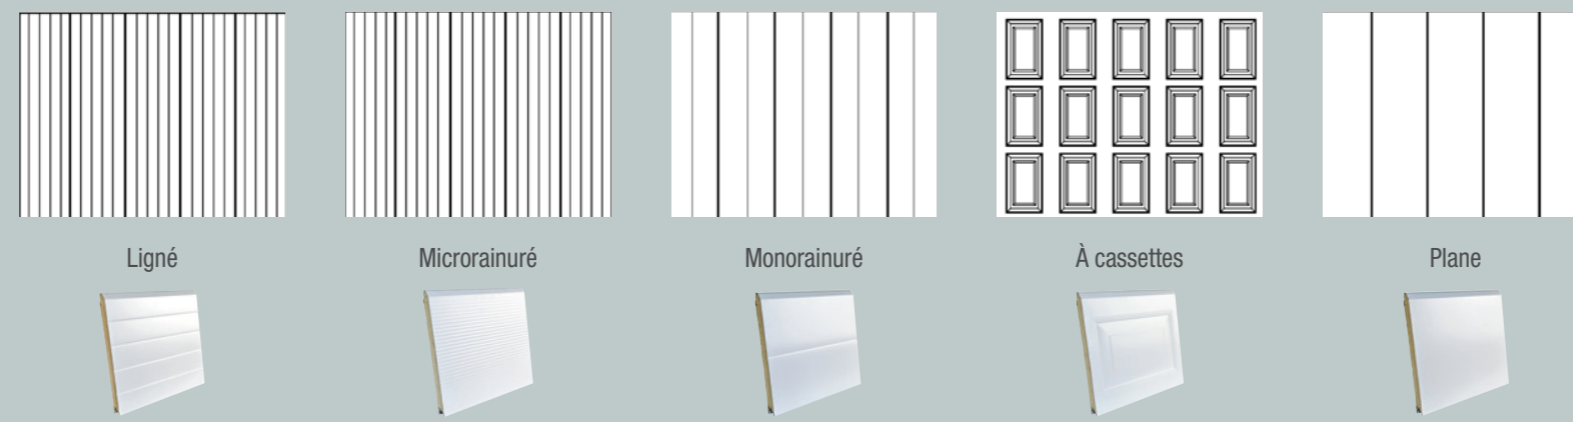

Bras articulé

Galets sur roulements à bille et rail en aluminium laqué blanc

Porte présentée avec 1 panneau Hublots rétro-éclairés et portillon (en option)

Joint dissimulé dans le bâti en aluminium laqué de la couleur de la porte

Ligné

Microrainuré

Monorainuré

À cassettes

Plane

Les techniques d'impression ne permettent pas de restituer avec exactitude les coloris proposés.

LES COULEURS

TOUTES COULEURS RAL RÉALISABLE SUR DEMANDE