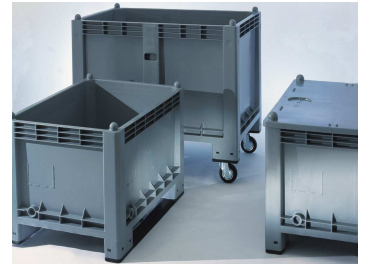

www.multibac.com

Caisse-palette 600+

Dimensions: **1200x800x850 mm**
1130x725x690 mm

Volume: **550 litres**

Finitions :

Fond & parois pleins

Fond plein parois ajourées

4 pieds

2 ou 4 semelles

4 roues

2 semelles + 4 roues

Matière :

PP 100% matière vierge

PP qualité industrielle

Couleur :

Gris