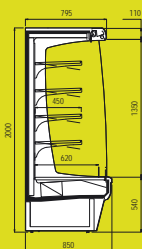

TWIST

TWIST 3M1 / 3M2