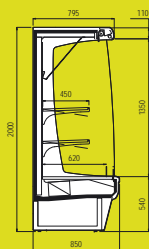

Espositore verticale plug-in a temperatura positiva per l'esposizione e vendita di latticini, salumi, ortofrutta, carni e polli. Design essenziale, accessibilità e visibilità del prodotto. La risposta ideale ad una pratica personalizzazione degli spazi espositivi.

technical data