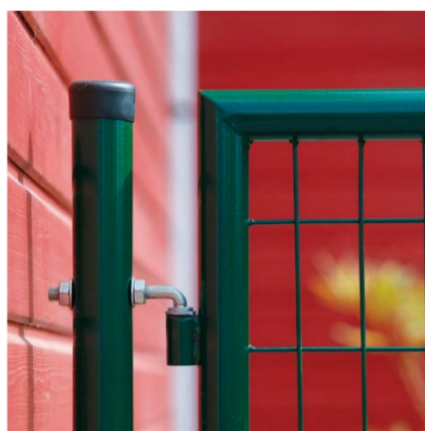

Poteau et cadre rond