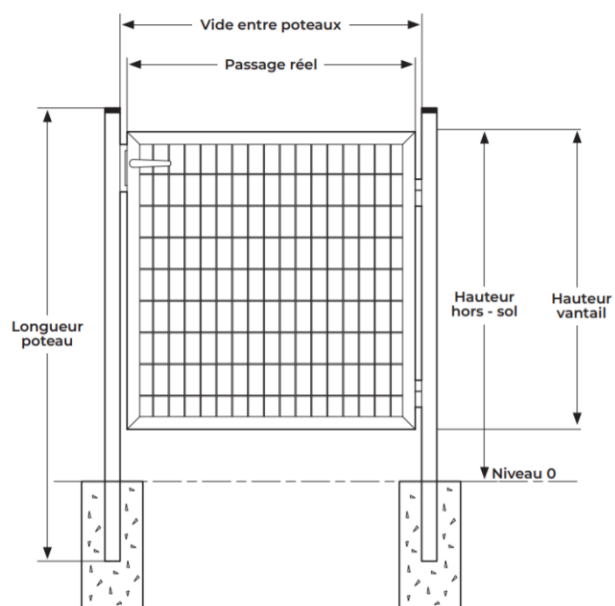

Platine à
manchon

Rouleau
soudé
AXIAL®

Panneau
ARISTA®

Poteau
UNIVERS

Descriptif technique

Matériau	Acier galvanisé haute adhérence polyester
Fixation	

Caractéristiques techniques

Désignation	Longueur (m)
Passage nominal	1,00
Passage réel	0,88
Vide entre poteaux	0,95
Vide sous portillon	0,08

Hauteur hors sol (m)	Poteau		Vantail		
	Longueur (m)	Section (mm)	Hauteur (m)	Section (mm)	Remplissage (mm)
1,08	1,50	Ø 50	1,00	Ø 40	Maille : 100 x 50 Ø fils : 3,50
1,33	1,75		1,25		
1,58	2,00		1,50		
1,83	2,25		1,75		