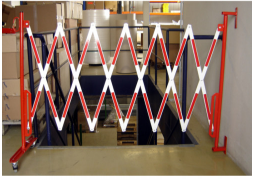

Autres photos du produit

Voir en ligne Barrières extensibles avec roulettes et fixation murale

Retrouvez toutes nos gammes sur www.axess-industries.com