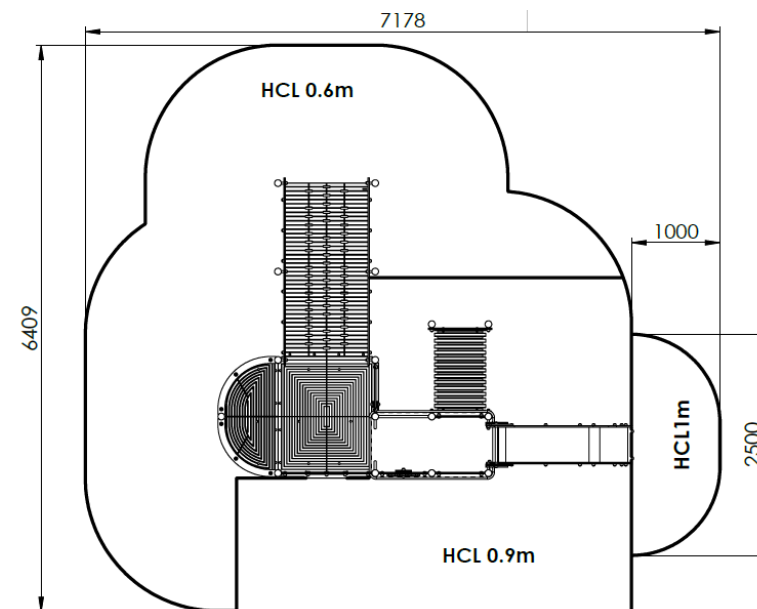

Longueur 4700 mm  
Largeur 3450 mm  
Hauteur plancher 600 et 900 mm  
Hauteur totale 1800 mm

## TOURS MONOBLOC

Poteaux Inox diamètre 76.1 mm  
Panneaux, marches et planchers  
POLYETHYLENE 19 mm  
Visserie INOX  
Parties métalliques tout Inox  
Pieds ancrage inox

## COMPOSEE DE

- 1 rampe d'accès PMR
- 1 double tour 900 mm
- 1 grande tour 600 mm
- 1 tunnel en polypropylène
- 1 toboggan fond polyéthylène
- 2 panneaux de manipulations

HCL 0.6m : 20.3 m<sup>2</sup>

HCL 0.9m : 13.5 m<sup>2</sup>

HCL 1m : 2.1 m<sup>2</sup>

Surface totale : 35.9 m<sup>2</sup>

NF EN 1176-1: 2017

CREATION CONCEPTION & FABRICATION FRANCAISE

CREA

La société CREA COMPOSITE se réserve le droit de modifier les modèles présentés dans ses catalogues, sans préavis, dans le seul but de les améliorer et dégage toute responsabilité de toute erreur typographique qui pourrait être relevée. Ce document n'a pas de valeur contractuelle. Les photos et dessins présentés dans nos catalogues ne sont pas contractuels.