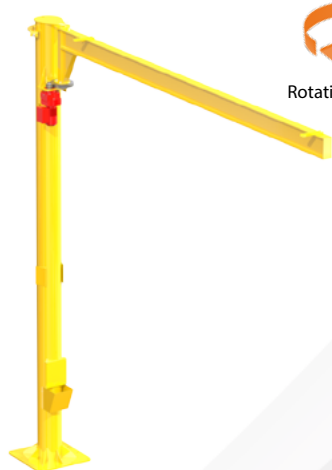

Rotation à 270°

NOTE

- Livrée en kit.
- Livrée avec fin de course électrique.
- Câblage et coffret en option (voir tarif).
- Données techniques supplémentaires : nous consulter.

Voir options générales en page 28.

POTENCE TYPE PFSP MOTORISÉE

Rotation à 270°

NOTE

- Livrée en kit.
- Livrée avec fin de course électrique.
- Câblage et coffret en option (voir tarif).
- Données techniques supplémentaires : nous consulter.