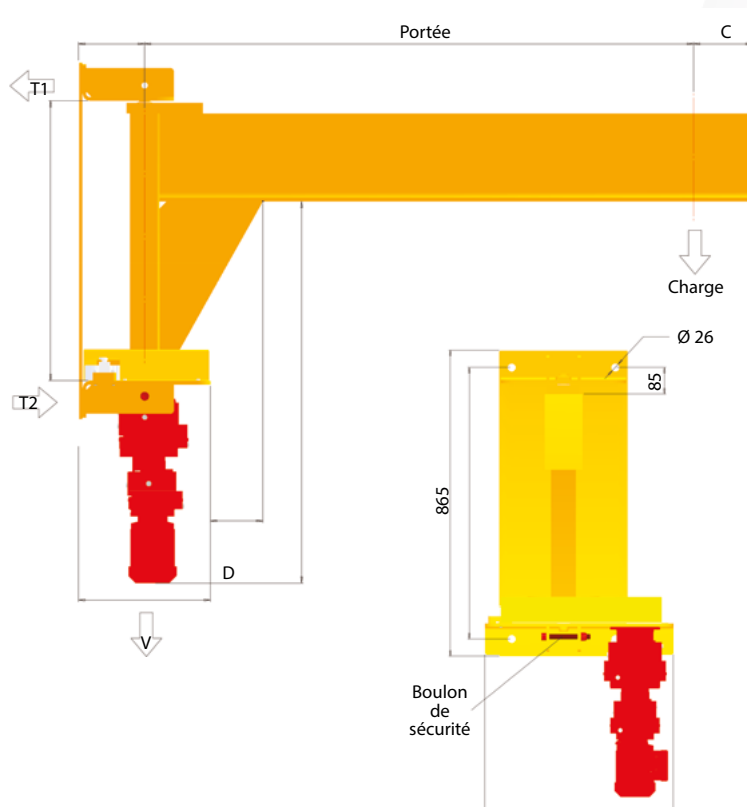

Rotation à 270°

NOTE

- Livrée en kit.
- Livrée avec fin de course électrique.
- Câblage et coffret en option (voir tarif).
- Données techniques supplémentaires : nous consulter.

Voir options générales en page 28.

POTENCE TYPE PFSP MOTORISÉE

Rotation à 270°

NOTE

- Livrée en kit.
- Livrée avec fin de course électrique.
- Câblage et coffret en option (voir tarif).
- Données techniques supplémentaires : nous consulter.

Voir options générales en page 28.

Tableau de choix positionnement de l'embase/ dimension du massif : Voir PFSP à la page 13