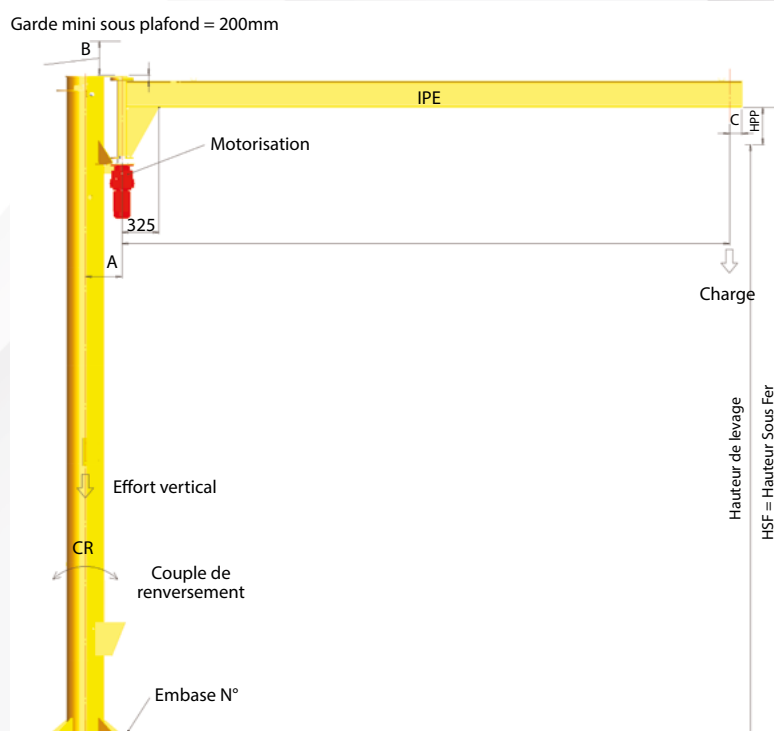

POTENCE TYPE PFSP MOTORISÉE

Rotation à 270°

NOTE

- Livrée en kit.
- Livrée avec fin de course électrique.
- Câblage et coffret en option (voir tarif).
- Données techniques supplémentaires : nous consulter.

Voir options générales en page 28.

Tableau de choix positionnement de l'embase/ dimension du massif : Voir PFSP à la page 13