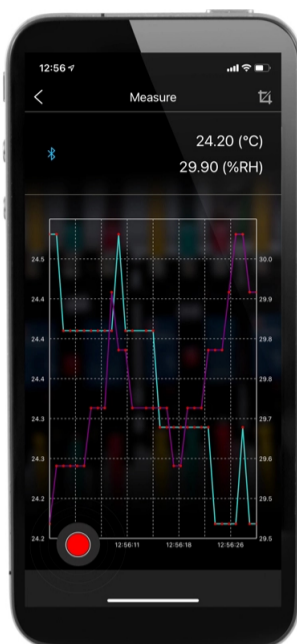

Hygromètre bluetooth PCE-555BT

**Hygromètre avec bluetooth / Écran LCD / Pile alcaline / Arrêt automatique / Filetage pour montage sur trépied / Plage jusqu'à 60 °C /
Température et humidité ambiante, point de rosée et température du bulbe humide**

Avec cet hygromètre bluetooth, vous pouvez déterminer la température et l'humidité ambiante, le point de rosée et la température du bulbe humide. Cet hygromètre bluetooth vous permet de mesurer sur une plage jusqu'à +60 °C. Comme il mesure différentes grandeurs, vous pouvez utiliser cet hygromètre bluetooth dans différents domaines, pour déterminer les conditions ambiantes. L'hygromètre bluetooth mesure la température avec une précision de $\pm 0,5$ °C et l'humidité avec une précision de $\pm 3,5$ % H.r. Cet hygromètre bluetooth s'utilise souvent dans les bureaux, chambres froides ou les serres.

L'hygromètre bluetooth dispose d'une interface bluetooth qui établit une connexion directe avec les dispositifs Android et iOS. C'est-à-dire que vous pouvez élargir les fonctions de l'hygromètre bluetooth avec un dispositif portable. L'application gratuite "MeterboxPro" permet de visualiser les valeurs de mesure de l'hygromètre bluetooth sous forme de graphique ou de tableau. Les valeurs enregistrées par le dispositif Android ou iOS sont sauvegardées en format CSV.

- ▶ Interface bluetooth pour Android et iOS
- ▶ Mesure la température ambiante jusqu'à 60 °C
- ▶ Écran LCD rétroéclairé
- ▶ Mesure de la température du bulbe humide
- ▶ Mesure de l'humidité ambiante jusqu'à 100 %
- ▶ Fonctions MIN / MAX / HOLD
- ▶ Arrêt automatique
- ▶ Mesure du point de rosée