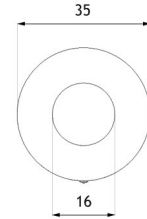

## Measurements

wymiary podane w [cm]

wymiary podane w [cm]

### MEASUREMENT

- hauteur: 85cm
- largeur: 35cm

### CAPACITÉ

- 65L

### POIDS

- 34kg