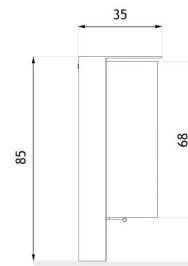

## Measurements

wymiary podane w [cm]

wymiary podane w [cm]

### MEASUREMENT

- hauteur: 85cm
- largeur: 35cm

### CAPACITÉ

- 65L

### POIDS

- 34kg