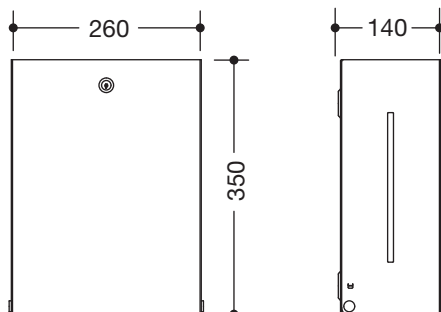

### Distributeur d'essuie-mains en papier 900.06.00960

- corps de base angulaire
- sert à recevoir des essuie-mains standards avec différents plis de 235 - 250 mm en largeur et de 80 - 110 mm en longueur / profondeur (HEWI recommande les essuie-mains avec pli en Z)
- quantité de remplissage env. 300 - 450 essuie-mains
- indicateur de niveau de remplissage sur le côté
- protection contre les abus par verrouillage
- 260 mm de large, 350 mm de haut et 140 mm de profondeur
- pour montage mural
- en acier inoxydable de qualité supérieure, peinture par poudrage dans les couleurs HEWI DX (blanc mat), DC (noir mat), AY (gris clair nacré mat) et SC (gris foncé nacré mat)
- matériel de fixation inoxydable HEWI inclus

### Dimensions en mm