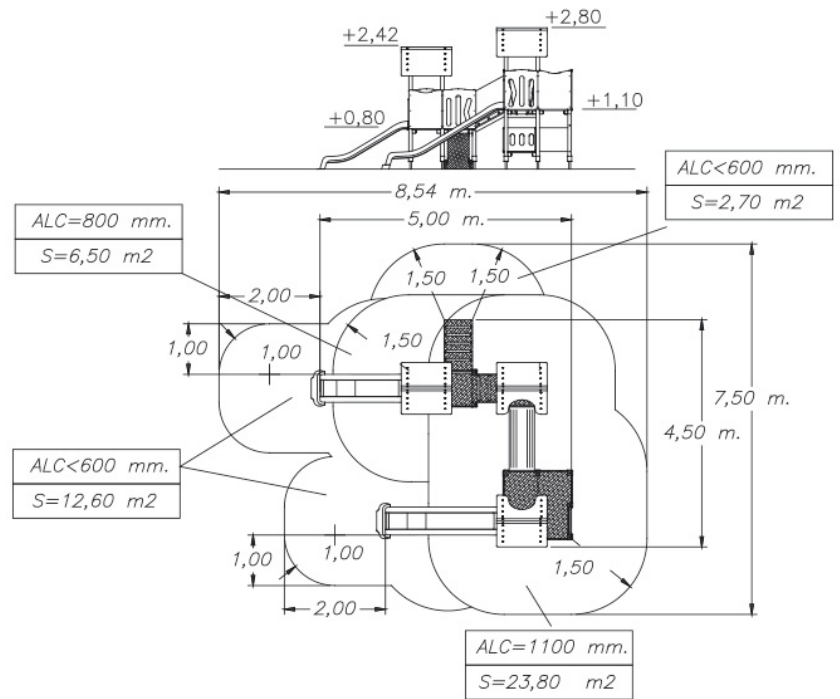

INSTALLATION

1,34 x 1,34 x 2,36 m

563 kg / 161 kg

7 h / 3 opérateurs

3 à 13 ans

35 utilisateur/s

Entretien

Document [GE-M001.pdf](#)

Revestimientos del suelo
segun NORMA EN-1176-1:2008