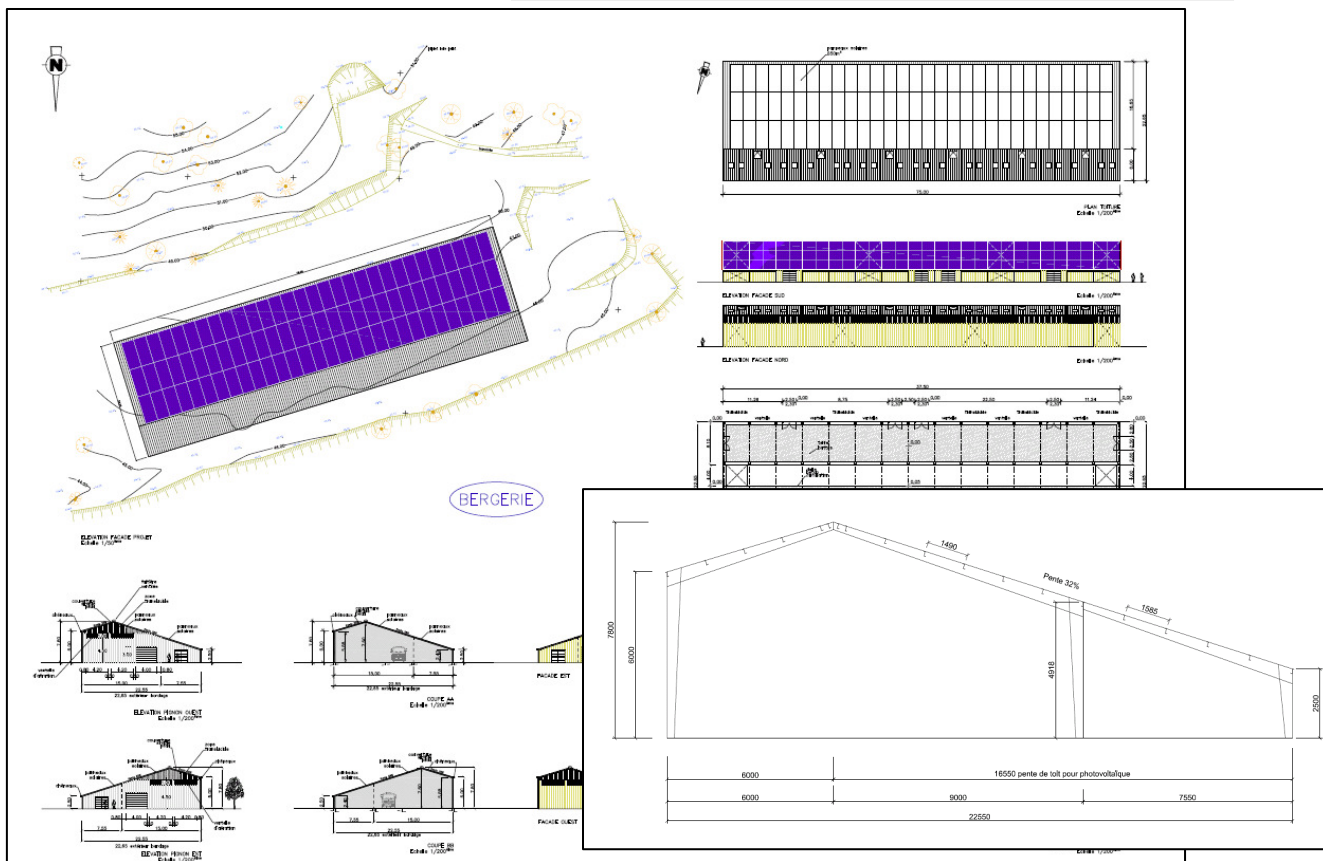

LES FICHES TECHNIQUES

SOLAIRE

✓ GALCO vous propose un vaste choix de bâtiments double pente et monopente.

Contactez-nous !
 -
05 59 45 82 82
commercial@galco.fr