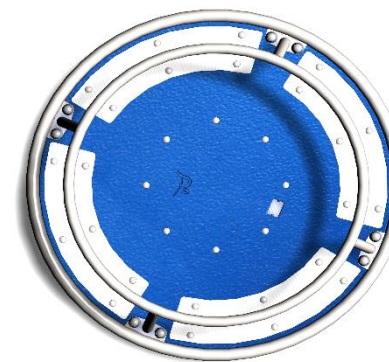

# Créa JOK4PE C2

Gamme Tourniquet

Resentir

Échanger

Rêver

Tourner

Panneaux HDPE  
Rotation sur roulements à bille  
Pose interdite sur sol fluent

Métallerie et visserie 100% INOX