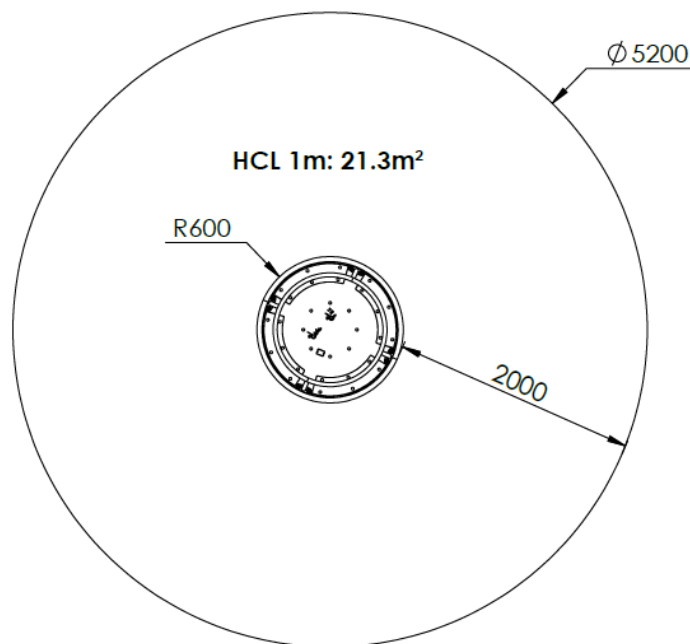

# Créa JOK4PE C2

Gamme Tourniquet

Resentir

Échanger

Rêver

Tourner

Panneaux HDPE  
Rotation sur roulements à bille  
Pose interdite sur sol fluent

Métallerie et visserie 100% INOX