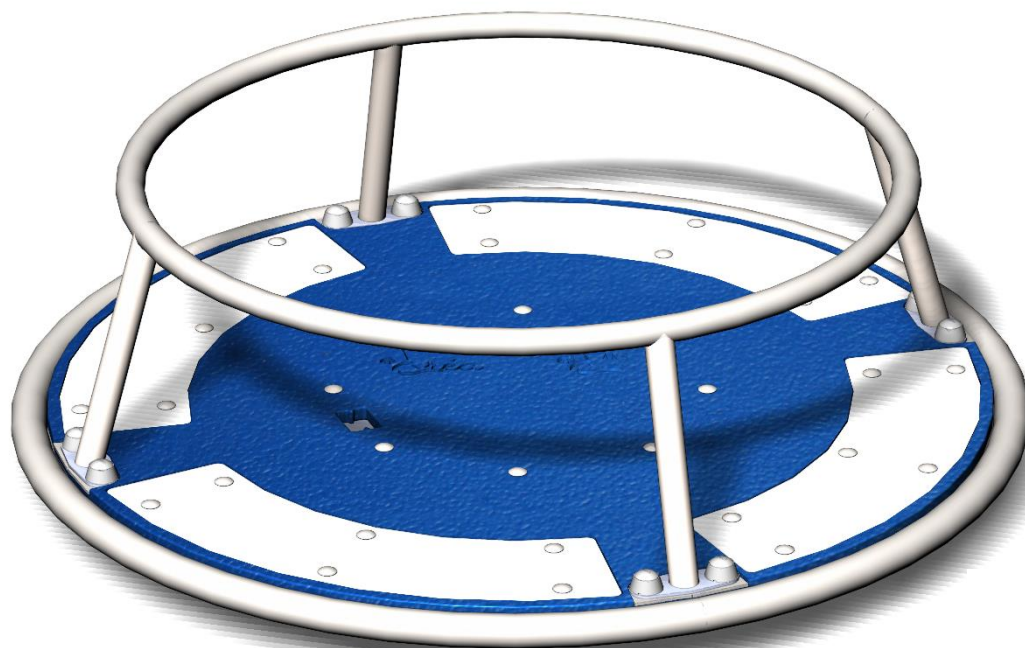

# Créa JOK4PE C2

Gamme Tourniquet

Resentir

Échanger

Rêver

Tourner

Panneaux HDPE  
Rotation sur roulements à bille  
Pose interdite sur sol fluent

Métallerie et visserie 100% INOX