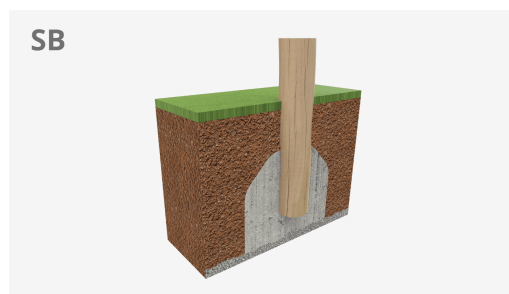

[Manuel d'entretien](#) | [Fiche de projet](#) | [CAD](#) | [Certification](#) | [Catalogue](#) | [Instructions de montage](#) | [Image HD](#)

BENITO
NOVATILU

info@benito.com
tel. 93 852 1000