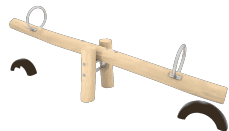

Matériaux :

Poteaux, Robinier : poteaux de section circulaire en Robinier. Grande résistance et durabilité. Troncs sont intégralement formés par du duramen, la partie la plus dure des arbres. Ses troncs sont formés intégralement de duramen, la partie la plus dure des arbres. Il s'agit d'un matériel vivant, l'apparition de petites fissures est donc possible sans pour autant nuire à sa durabilité, qui peut atteindre 20 ans.

Pièces métalliques : acier inoxydable AISI-304.

Visserie : électro-galvanisée en acier inox de qualité 8.8 DIN267, AISI-304.

- Aucun matériau ne requiert de traitement spécial pour son élimination.
- En cas d'utilisation sévère de l'équipement, la fréquence d'entretien doit augmenter.
- Ne pas utiliser le produit avant la fin de l'installation/entretien.
- Veuillez consulter les instructions d'entretien.

Pièce la plus grande (mm) : / Pièce la plus lourde (kg) :

ZONE D'IMPACT : Aire de sécurité et revêtement du sol conformes à la réglementation EN1176-1:2017.

Disponibilité des pièces de rechange : 10 ans.

Fonctions ludiques :

Variantes :

[JROYM04](#)