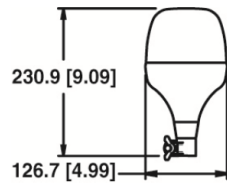

3SLF02 /a

Feu à 11 LED Solaris compact

« Short » coiffe basse

Orange - Montage DIN Flexible - 12/24V

Homologations : IP X5, R65 (TA1-E9-00.1493) et  
CEM R10 (E9-10R-04.6917)