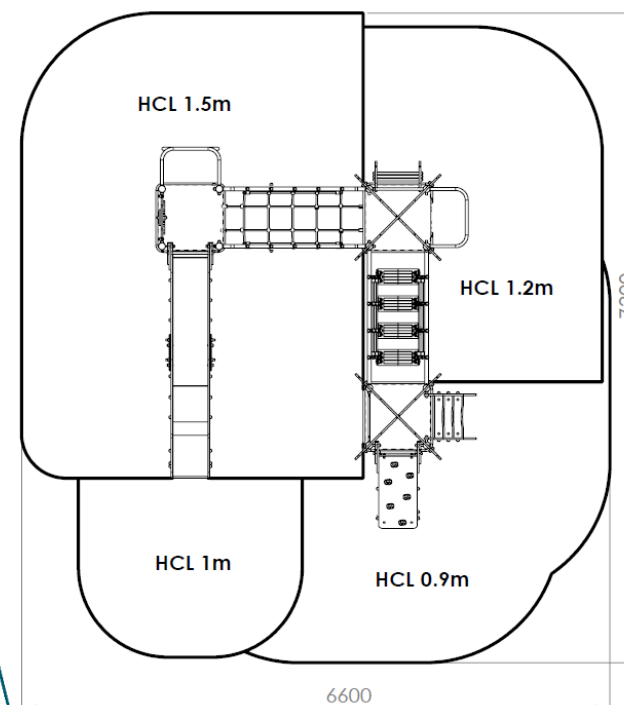

Longueur 4300 mm
 Largeur 3600 mm
 Hauteur plancher 900 mm
 1200 mm et 1500 mm
 Hauteur totale 3000 mm

Oa31502i

ZONE D'IMPACT

Gamme Oasis
 Enfants de 2 à 12 ans

TOURS MONOBLOC

Poteaux inox 76.1 mm
 Planchers des tours INOX
 larmé 4 mm
 Panneaux, marches, mur
 d'escalade polyéthylène 19
 mm HDPE500
 Cordages polypropylène
 armé 16 mm
 Glissière toboggan inox
 Visserie INOX

COMPOSEE DE :

- 1 tour avec toit hauteur plancher 900 mm.
- 1 tour avec toit hauteur plancher 1200 mm.
- 1 tour plancher 1500 mm.
- 1 escalier
- 1 plan d'escalade incliné
- 1 pont de corde mobile
- 1 toboggan fond INOX
- 1 échelle à barreaux
- 1 pont de corde incliné
- 1 mat de pompier
- 1 mat serpent
- 1 assise sous la tour
- 5 panneaux de manipulation

HCL 0.9m : 9.1 m²
 HCL 1m : 4.6 m²
 HCL 1.2m : 10.2 m²
 HCL 1.5m : 19.3 m²

Surface totale : 43.4m²

CREATION CONCEPTION & FABRICATION FRANCAISE

La société CREA COMPOSITE se réserve le droit de modifier les modèles présentés dans ses catalogues, sans préavis, dans le seul but de les améliorer et dégage toute responsabilité de toute erreur typographique qui pourrait être relevée. Ce document n'a pas de valeur contractuelle. Les photos et dessins présentés dans nos catalogues ne sont pas contractuels.