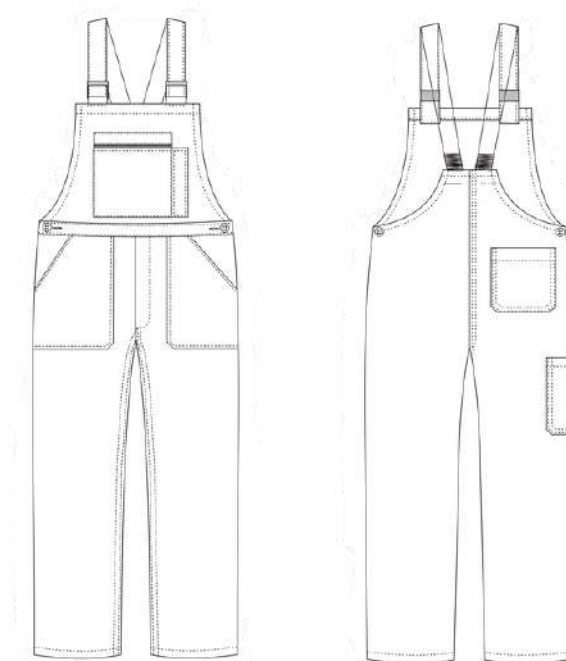

PBV[®] LES CLASSIQUES

COTTE A BRETELLES
POLYESTER COTON VERT

réf : 07B670

P.B.V.
LES CLASSIQUES

COMPOSITION

65% Polyester 35% coton +/- 245 gr/m²

COLORIS

Vert

Autres coloris disponibles :

Bugatti

TAILLES

Taille T0 à T8

CONDITIONS DE LAVAGE

USAGE

- Artisanat
- Agriculteur
- Eleveur
- Jardinier
- Paysagiste
- ...

CONDITIONNEMENT

Carton de 20 pièces
vendu à l'unité

CARACTERISTIQUES

- Poche zip métal sur bavette
- 2 Poches plaquées
- Braguette boutons
- Boucles plastique
- 1 Poche dos
- 1 Poche stylo sur bavette
- Réglage côtés par 1 bouton 2 positions
- 1 Poche mètre