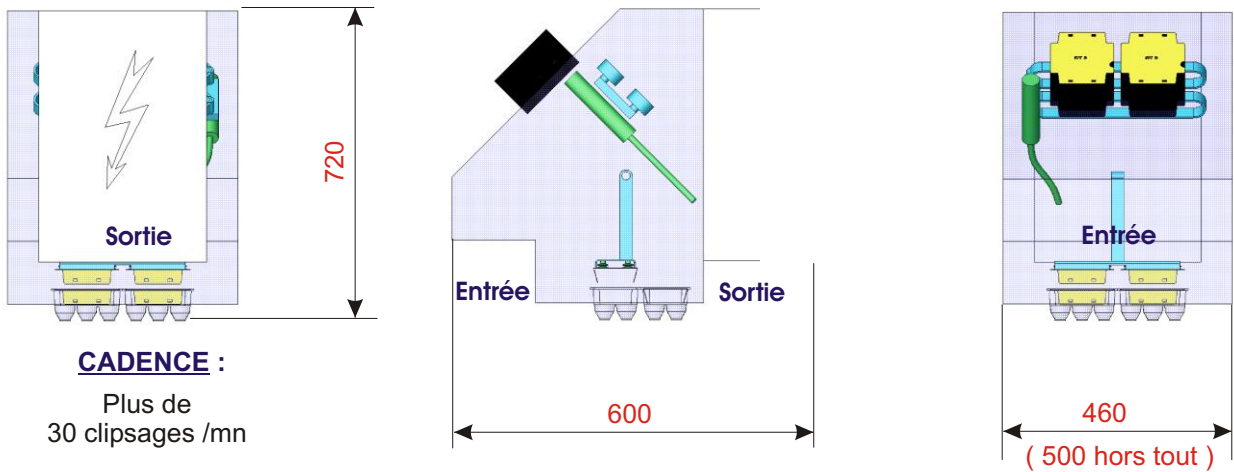

MAGASINS INTERCHANGEABLES

STRUCTURE INOX

CLIPSAGE MULTIFORMATS

INTEGRATION CALIBREUSE

AUTOMATISME INDEPENDANT

Caractéristiques Techniques

CADENCE :

Plus de
30 clipsages /mn

- _ Fonctionnement en continu directement sur sortie calibreuse
- _ Module 100% autonome (Peut s'insérer en sortie calibreuse ou sur un convoyeur indépendant)
- _ Magasins et guidages interchangeables
- _ Mode transparent en standard
- _ Détection du mini magasin
- _ Chariot universel pouvant supporter toute tête de marquage jet d'encre

EN COMPLEMENT :

Montage sur tapis de reprise
avec 2 unités de découpe
(Groupe Carton Clip)

**Translateur
pour tête de jet d'encre**

**Guidages
interchangeables**