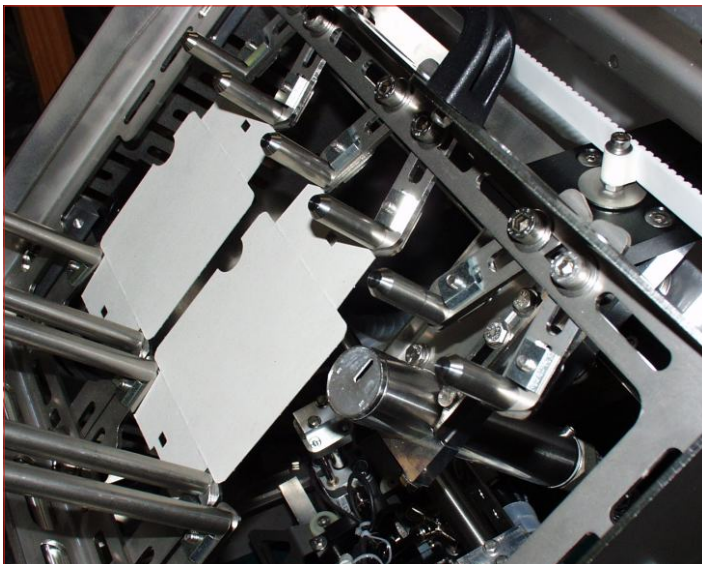

MAGASINS INTERCHANGEABLES

STRUCTURE INOX

CLIPSAGE MULTIFORMATS

INTEGRATION CALIBREUSE

AUTOMATISME INDEPENDANT

Caractéristiques Techniques

CADENCE :

Plus de
30 clipsages /mn

- _ Fonctionnement en continu directement sur sortie calibreuse
- _ Module 100% autonome (Peut s'insérer en sortie calibreuse ou sur un convoyeur indépendant)
- _ Magasins et guidages interchangeables
- _ Mode transparent en standard
- _ Détection du mini magasin
- _ Chariot universel pouvant supporter toute tête de marquage jet d'encre

EN COMPLEMENT :

Montage sur tapis de reprise
avec 2 unités de découpe
(Groupe Carton Clip)

**Translateur
pour tête de jet d'encre**

**Guidages
interchangeables**