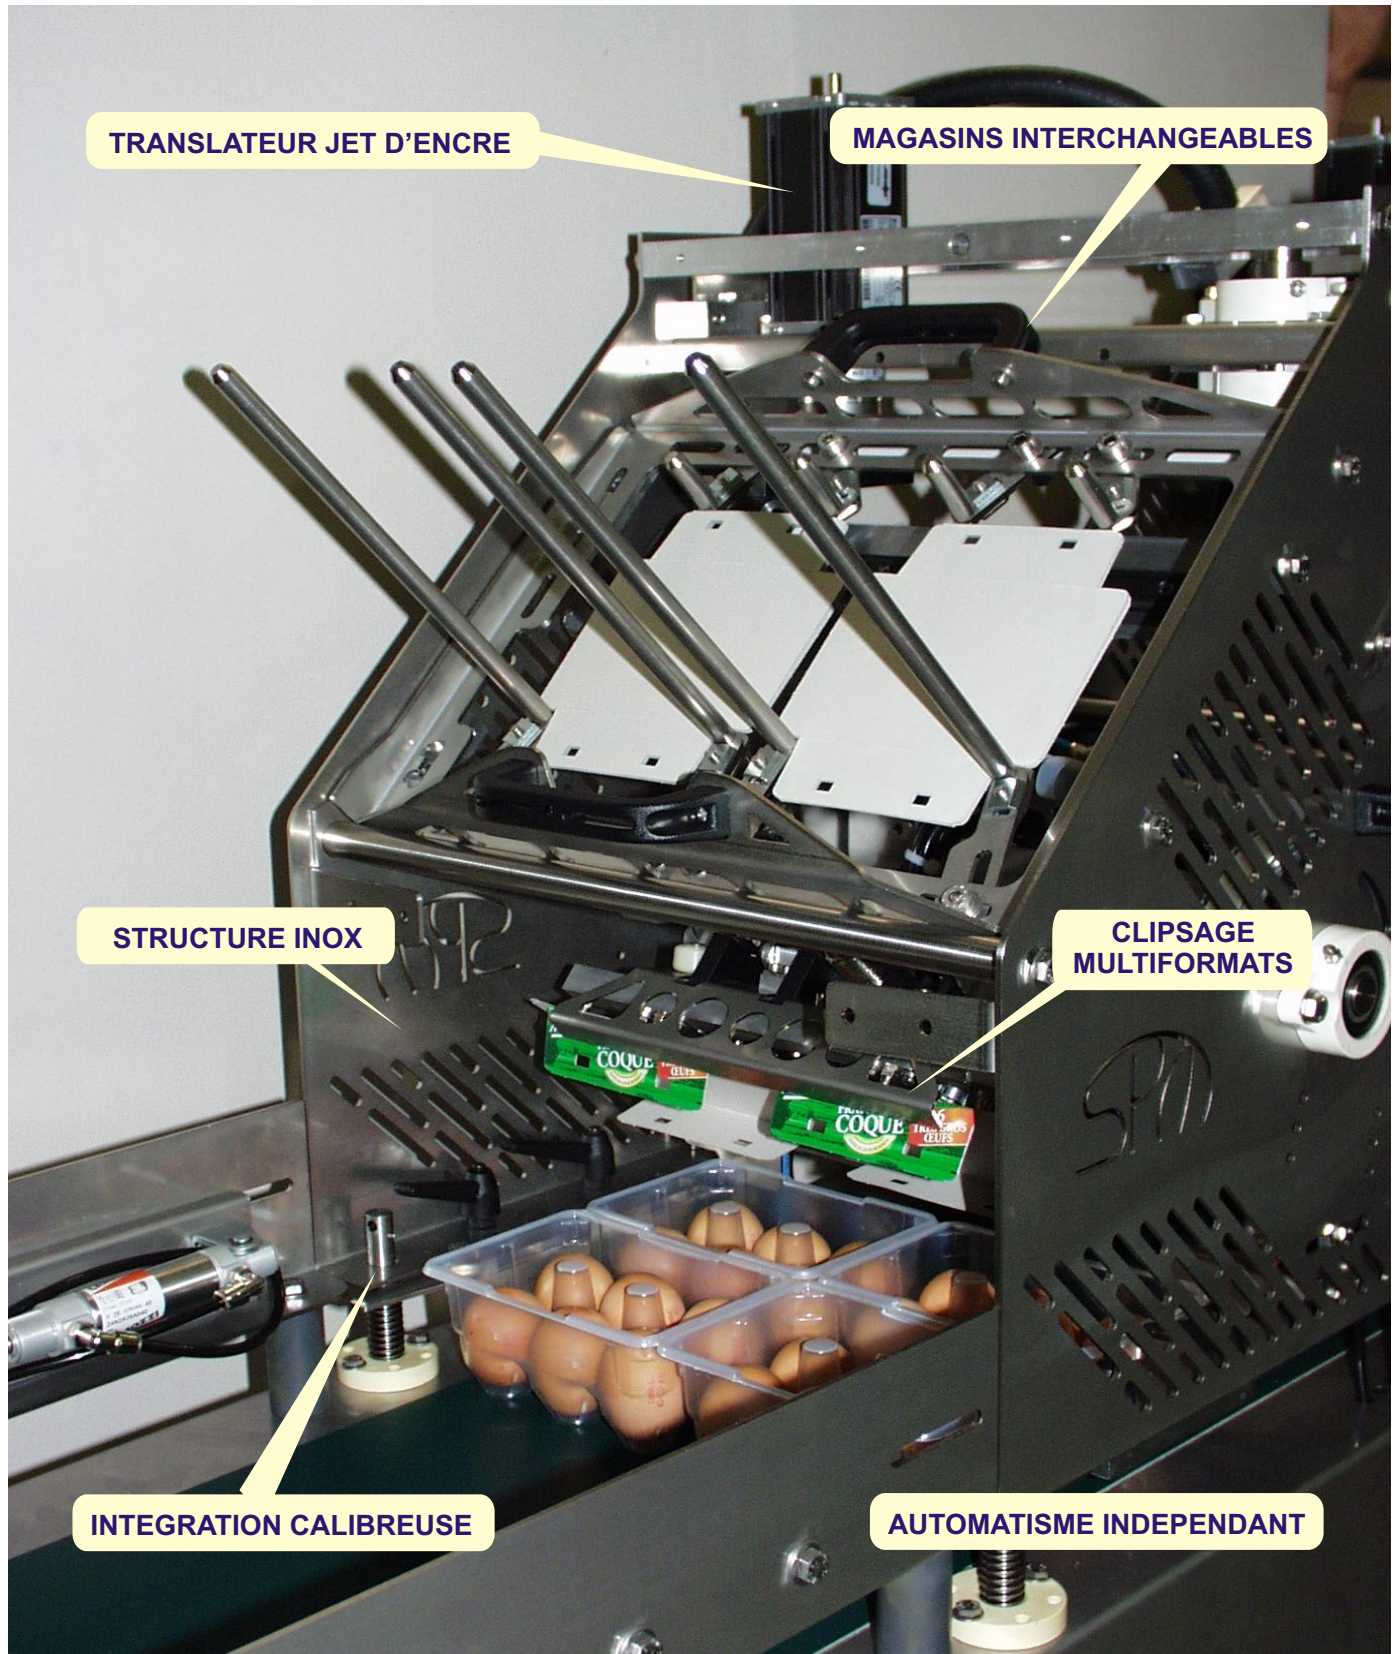

Z.A. Les Champs Casselins - 89000 Saint Georges sur Baulche
Tel: 03 86 42 72 60 - Fax: 03 86 42 72 83 - [http: spm89.com](http://spm89.com)

CARTON CLIP

avec Translateur pour tête de Jet d'Encre

TRANSLATEUR JET D'ENCRE

MAGASINS INTERCHANGEABLES

STRUCTURE INOX

CLIPSAGE MULTIFORMATS

INTEGRATION CALIBREUSE

AUTOMATISME INDEPENDANT

Caractéristiques Techniques

CADENCE :

Plus de
30 clipsages /mn

- _ Fonctionnement en continu directement sur sortie calibreuse
- _ Module 100% autonome (Peut s'insérer en sortie calibreuse ou sur un convoyeur indépendant)
- _ Magasins et guidages interchangeables
- _ Mode transparent en standard
- _ Détection du mini magasin
- _ Chariot universel pouvant supporter toute tête de marquage jet d'encre

EN COMPLEMENT :

Montage sur tapis de reprise
avec 2 unités de découpe
(Groupe Carton Clip)

**Translateur
pour tête de jet d'encre**

**Guidages
interchangeables**