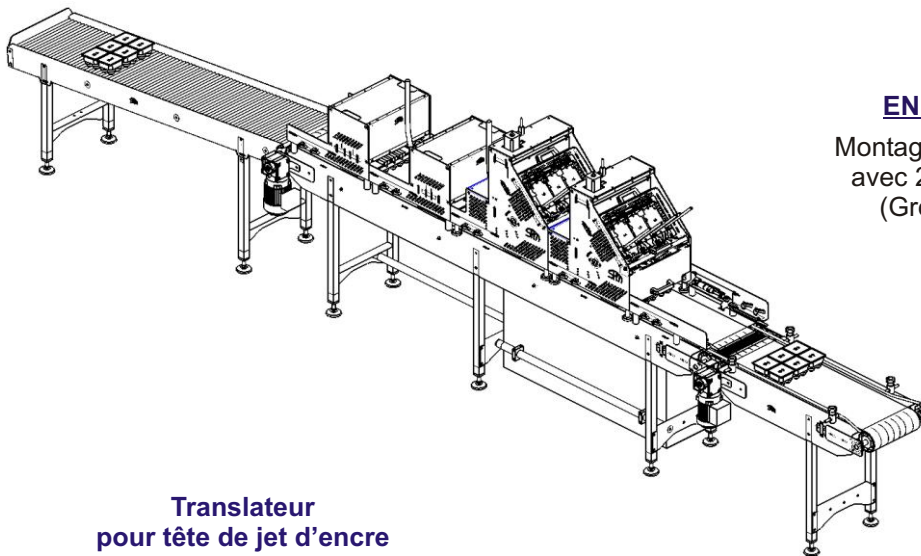

MAGASINS INTERCHANGEABLES

STRUCTURE INOX

CLIPSAGE MULTIFORMATS

INTEGRATION CALIBREUSE

AUTOMATISME INDEPENDANT

Caractéristiques Techniques

CADENCE :

Plus de
30 clipsages /mn

- _ Fonctionnement en continu directement sur sortie calibreuse
- _ Module 100% autonome (Peut s'insérer en sortie calibreuse ou sur un convoyeur indépendant)
- _ Magasins et guidages interchangeables
- _ Mode transparent en standard
- _ Détection du mini magasin
- _ Chariot universel pouvant supporter toute tête de marquage jet d'encre

EN COMPLEMENT :

Montage sur tapis de reprise
avec 2 unités de découpe
(Groupe Carton Clip)

**Translateur
pour tête de jet d'encre**

**Guidages
interchangeables**