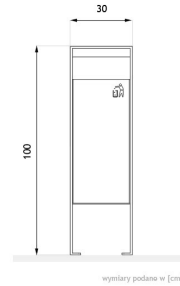

Poubelle Simple 03.061

Visualisation

Measurements

Données techniques

MEASUREMENT

- hauteur: 100 cm
- largeur: 30 cm
- profondeur: 30 cm

CAPACITÉ

- 52L

POIDS

- 57kg

MATÉRIAU

- acier: noir ou inoxydable

COULEURS

- Palette RAL

Note

Au niveau de la réalisation du projet le responsable est autorisé à appliquer d'autres matériaux et outils respectant tous les paramètres techniques et esthétiques et ayant la même couleur et l'aspect visuel à condition d'approuver à l'écrit par le représentant de l'investisseur et l'auteur du projet.