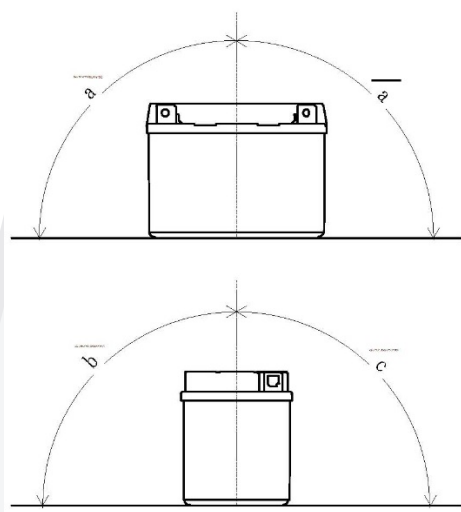

Mounting Angle

Angle A	Vertical only
Angle B	Vertical only
Angle C	Vertical only

Schéma de montage des éléments

Type de bornes - 9

Date de publication: 17/11/2016 - E&OE