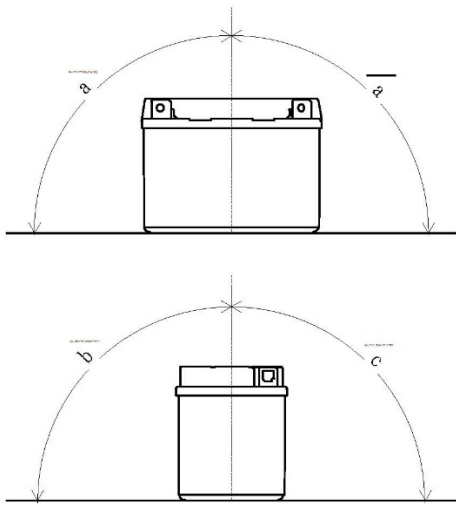

Mounting Angle

Angle A	Vertical only
Angle B	Vertical only
Angle C	Vertical only

Cell Assembly Layout

Terminal Type - 9

Data Sheet generated on 17/11/2016 - E&OE