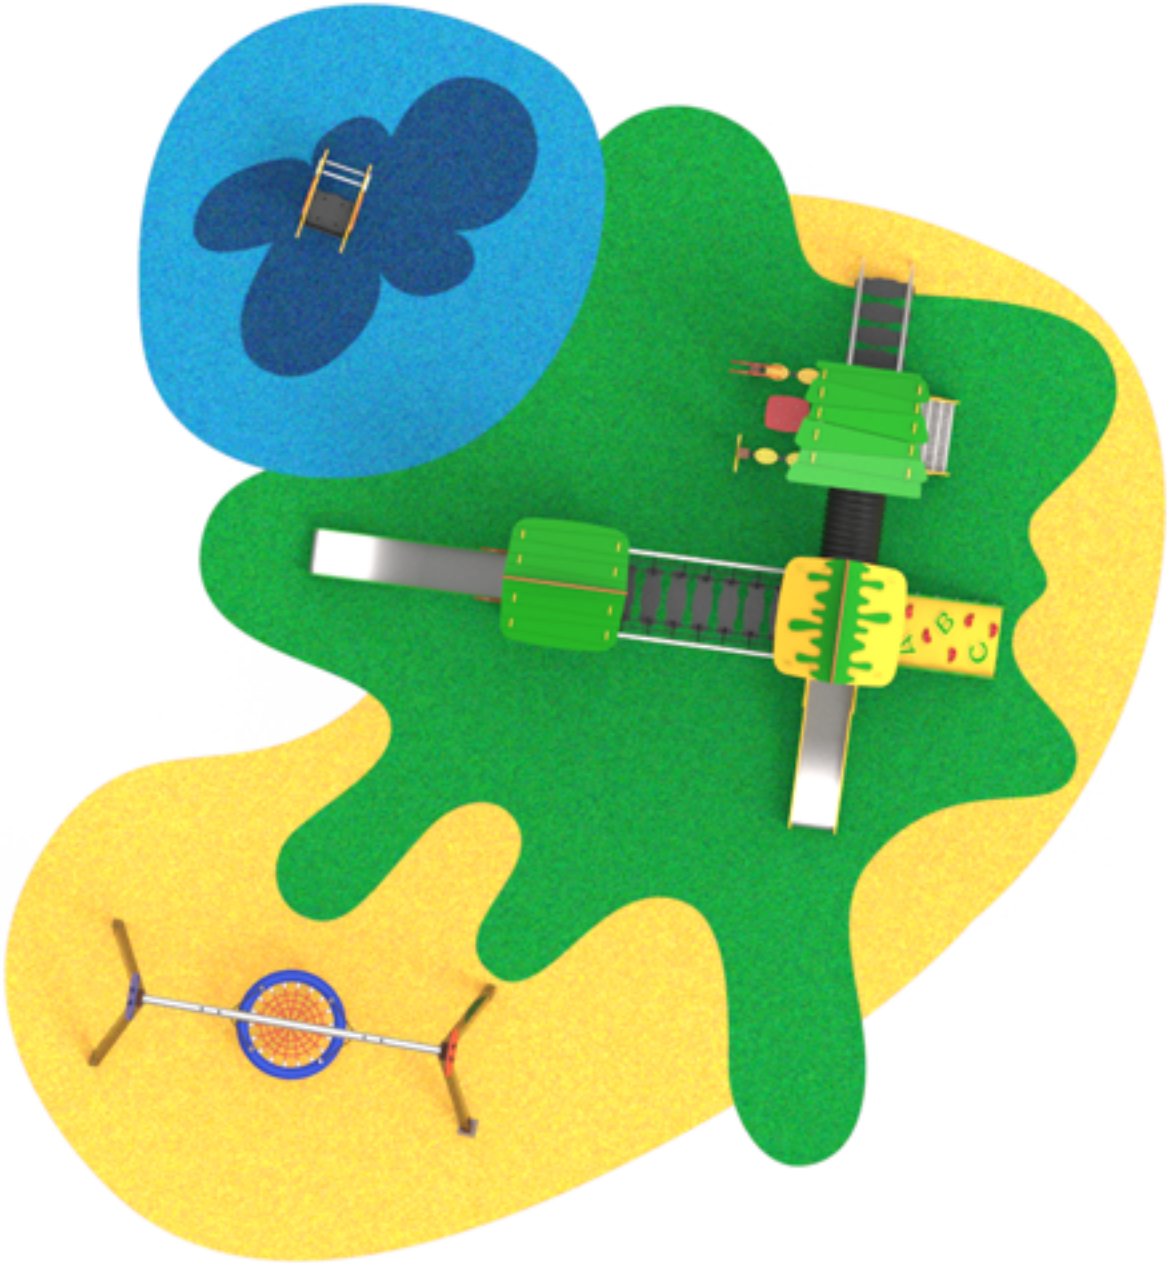

# BENITO

-Aires de Jeux

# BENITO

-Aires de Jeux

Produit	Description
<p>JFS08D</p> 	<p><b>Maia</b>            Jeux sur ressort pour enfants, amusants et favorisent l'apprentissage. Fabriqués avec des matériaux résistants et certifiés conformément à la réglementation EN1176.            Jeu sur ressort simple adapté pour personnes à mobilité réduite.</p> <p><a href="#">Fiche Technique</a> <a href="#">Certificat</a> <a href="#">Certificat</a></p>
<p>JL1000010</p> 	<p><b>METAL 1 Nid</b>            Balançoires pour les enfants fabriquées avec différents matériaux tels que le bois et l'acier. Résistantes à l'abrasion, corrosion et intempéries.</p> <p><a href="#">Fiche Technique</a> <a href="#">Certificat</a> <a href="#">Certificat</a></p>
<p>JPIN03</p> 	<p><b>Three</b>            Collection de jeux pour enfants <b>fabriquée avec des matériaux sans entretien</b> : poteau extrudé en aluminium et polymère, marches en aluminium d'une seule pièce et plateformes en polymère antidérapant. L'utilisateur trouvera des jeux inclusifs sur l'ensemble de la structure.</p> <p><a href="#">Fiche Technique</a> <a href="#">Certificat</a> <a href="#">Certificat</a></p>