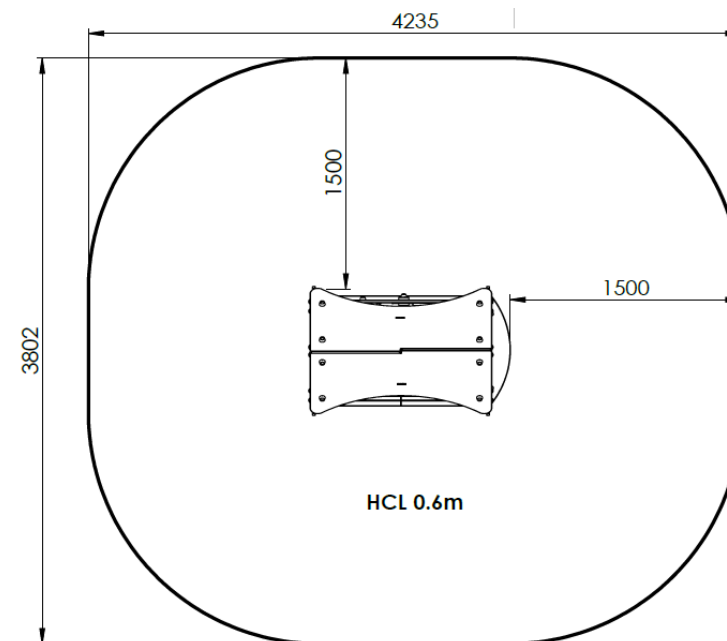

Mbi01pe

ZONE D'IMPACT

Microparc
Enfants de 1 à 6 ans

Longueur 1300 mm
Largeur 840 mm
Hauteur totale 1600 mm
Hauteur assises 350 mm

Poteaux inox 76.1 mm
Panneaux polyéthylène 19 mm
HDPE500
Visserie INOX
Parties métalliques INOX
Pieds ancrage INOX

COMPOSE DE
- 2 bancs
- 1 tablette
- 1 comptoir
- 1 élément de manipulation

HCL 0.6m : 14.2 m²

CREATION CONCEPTION & FABRICATION FRANCAISE

La société CREA COMPOSITE se réserve le droit de modifier les modèles présentés dans ses catalogues, sans préavis, dans le seul but de les améliorer et dégage toute responsabilité de toute erreur typographique qui pourrait être relevée. Ce document n'a pas de valeur contractuelle. Les photos et dessins présentés dans nos catalogues ne sont pas contractuels.