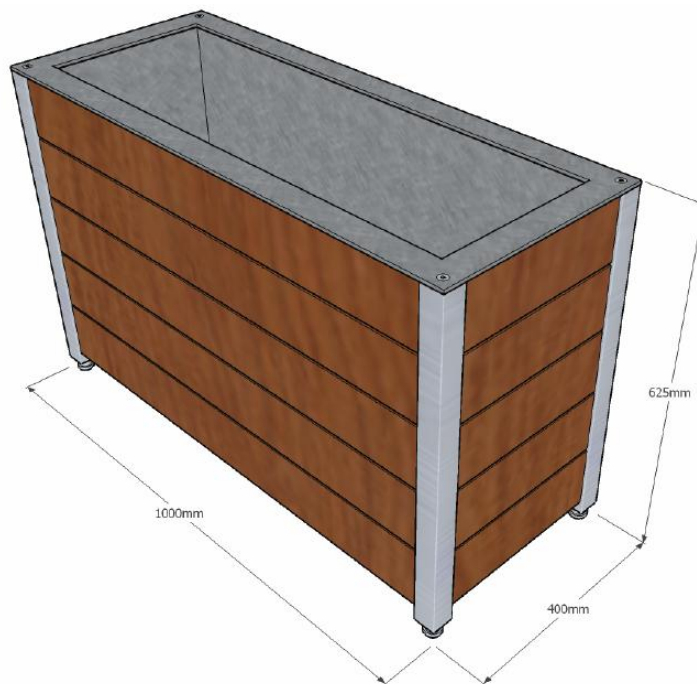

### Jardinière UTIL

Structure en acier inox

Matière : bois exotique (Cumaru) labellisé FSC

Finition naturelle ou lasurée

Lames faciles à remplacer.

Longueur : 1000 mm x largeur 400 mm x hauteur 625 mm

Poids 83 kg.

4 pieds

*Prix unitaire : 995 € + PORT quantités importantes nous consulter*

*2013@NORCOR.FR- tous droits réservés. Sous réserve de modifications techniques sans préavis.*