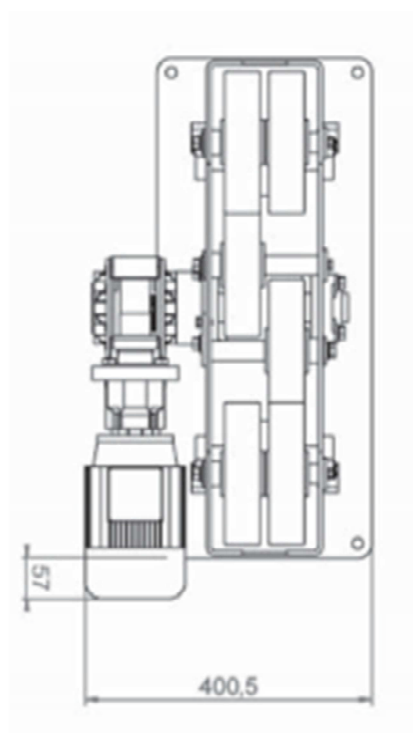

GRENOBLE **SOUUDAGE**

Fournisseur d'équipements techniques

57 boulevard Foch 38100 GRENOBLE
contact@grenoble-soudage.com
06.24.89.70.94.