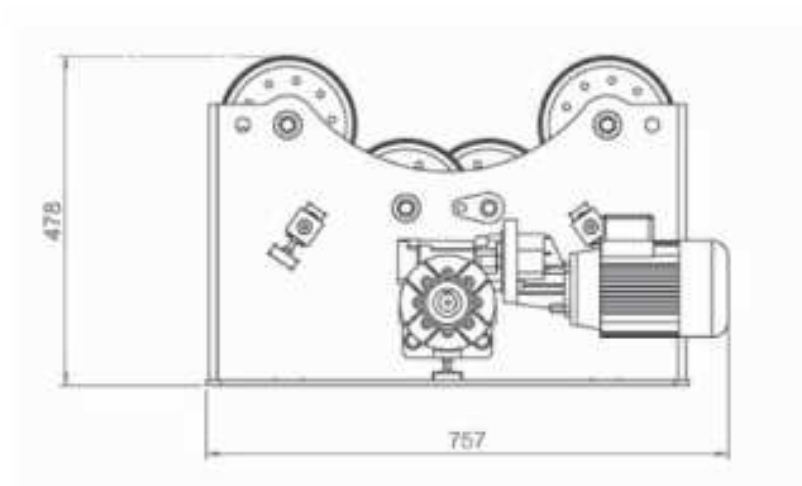

GRENOBLE **SOUUDAGE**

Fournisseur d'équipements techniques

57 boulevard Foch 38100 GRENOBLE
contact@grenoble-soudage.com
06.24.89.70.94.