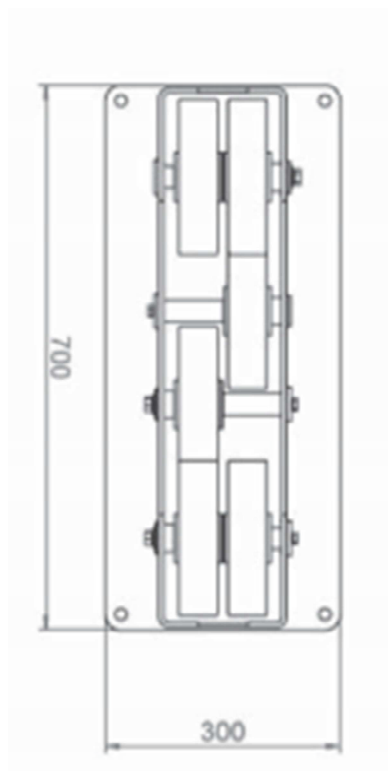

GRENOBLE **SOUUDAGE**

Fournisseur d'équipements techniques

57 boulevard Foch 38100 GRENOBLE
contact@grenoble-soudage.com
06.24.89.70.94.