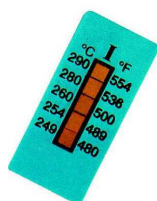

TARIFS 2012

WarmMark High 1 température

Conditionnement: rouleau de 500 ou paquet de 50

Températures disponibles:

29 / 33 / 34 / 37 / 40 / 42 / 43 / 44 / 46 / 49 / 54 / 60 / 62 / 65 / 71 / 77 / 82 / 88 / 93 / 99 /
104 / 110 / 116 / 121 / 127 / 132 / 138 / 143 / 149 / 154 / 160 / 166 / 171 / 177 / 182 / 188 /
193 / 199 / 204 / 210 / 216 / 224 / 232 / 241 / 249 / 254 / 260 / 280 / 290°C

TARIFS 2012

WarmMark High plusieurs températures

Conditionnement: paquet de 10 rubans.

Désignation	de 10 à 20 paquets	+ de 20 paquets
Ruban 10 températures séries A et B Ruban 10 températures séries C et D	Nous consulter	
Ruban 8 températures séries A,B,C Ruban 8 températures séries D,E		
Ruban 6 températures séries 1 Ruban 6 températures séries 2,3,4 Ruban 6 températures séries 5,6,7,8		
Ruban 5 températures séries A,B,C,D,E Ruban 5 températures séries F,G,H,I Ruban 5 températures séries S		
Ruban 3 températures séries A à H Ruban 3 températures séries I,J,O Ruban 3 températures séries S		
Indicateurs clock 1.2.3.4 Indicateurs clock 5.6.7.8		

Indicateurs Clock

Dimensions: 14 mm de diamètre
Type: Rond, autocollant.
Echelle: °C et °F
Conditionnement: Chaque paquet contient 10 rubans.

1	40	43	46	49	54°C
	104	109	115	120	129°F
2	60	65	71	77	82°C
	140	149	160	171	180°F
3	88	93	99	104	110°C
	190	199	210	219	230°F
4	116	121	127	132	138°C
	241	250	261	270	280°F
5	143	149	154	160	166°C
	289	300	309	320	331°F
6	171	177	182	188	193°C
	340	351	360	370	379°F
7	199	204	210	216	224°C
	390	399	410	421	435°F
8	232	241	249	254	260°C
	450	466	480	489	500°F

Indicateurs Recouverts

Dimensions: 12 x 13mm
Type: L'indicateur à une seule température est utilisé pour montrer que la température maximum a été atteinte, autocollant.
Echelle: °C et °F
Conditionnement: Chaque paquet contient 50 indicateurs.