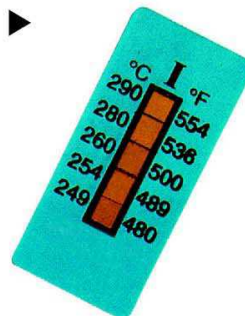

Indicateurs Clock

Dimensions: 14 mm de diamètre
Type: Rond, autocollant.
Echelle: °C et °F
Conditionnement: Chaque paquet contient 10 rubans.

1	40	43	46	49	54°C
	104	109	115	120	129°F
2	60	65	71	77	82°C
	140	149	160	171	180°F
3	88	93	99	104	110°C
	190	199	210	219	230°F
4	116	121	127	132	138°C
	241	250	261	270	280°F
5	143	149	154	160	166°C
	289	300	309	320	331°F
6	171	177	182	188	193°C
	340	351	360	370	379°F
7	199	204	210	216	224°C
	390	399	410	421	435°F
8	232	241	249	254	260°C
	450	466	480	489	500°F

◀ Mini Rubans Thermomètres à 6 Températures

Dimensions: 12 x 32mm, horizontal, autocollant.
Echelle: °C et °F

Conditionnement: Chaque paquet contient 10 rubans.

1	29	33	34	37	40	42°C	5	132	138	143	149	154	160°C
	84	91	93	99	104	108°F		270	280	289	300	309	320°F
2	44	46	49	54	60	62°C	6	166	171	177	182	188	193°C
	111	115	120	129	140	144°F		331	340	351	360	370	379°F
3	65	71	77	82	88	93°C	7	199	204	210	216	224	232°C
	149	160	171	180	190	199°F		390	399	410	421	435	450°F
4	99	104	110	116	121	127°C	8	241	249	254	260	280	290°C
	210	219	230	241	250	261°F		466	480	489	500	536	554°F

Rubans Thermomètres à 5 Températures ▶

Dimensions: 39 x 18mm, vertical, autocollant.
Echelle: °C et °F

Conditionnement: Chaque paquet contient 10 rubans.

A	37	40	42	44	46°C
	99	104	108	111	115°F
B	49	54	60	65	71°C
	120	129	140	149	160°F
C	77	82	88	93	99°C
	171	180	190	199	210°F
D	104	110	116	121	127°C
	219	230	241	250	261°F
E	132	138	143	149	154°C
	270	280	289	300	309°F
F	160	166	171	177	182°C
	320	331	340	351	360°F
G	188	193	199	204	210°C
	370	379	390	399	410°F
H	216	224	232	241	249°C
	421	435	450	466	480°F
I	249	254	260	280	290°C
	480	489	500	536	554°F
S	29	33	34	37	40°C
	84	91	93	99	104°F