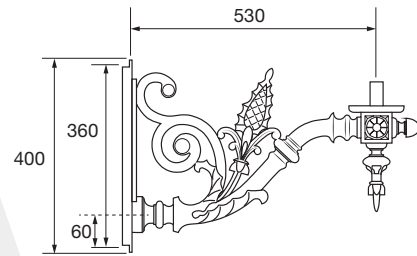

MURALE / CONTRE POTEAU
/ WALL-MOUNTED / AGAINST A POST