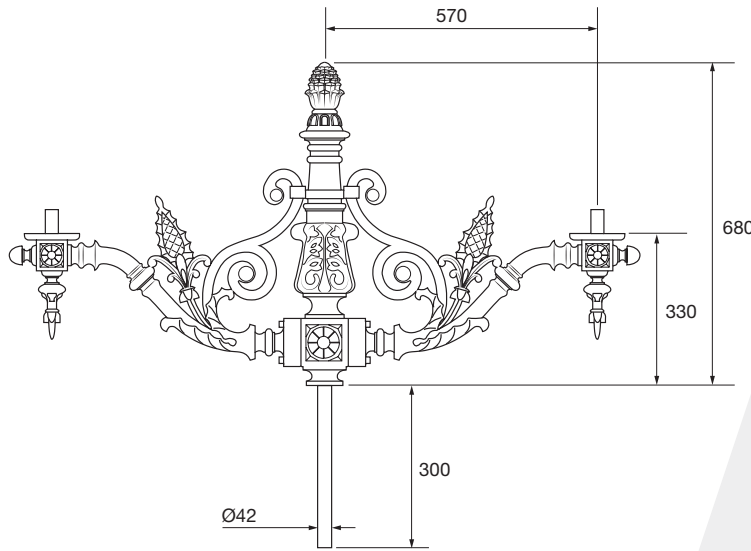

CONSOLE EN FONTE D'ALUMINIUM / CAST ALUMINIUM BRACKET

ATALANTE