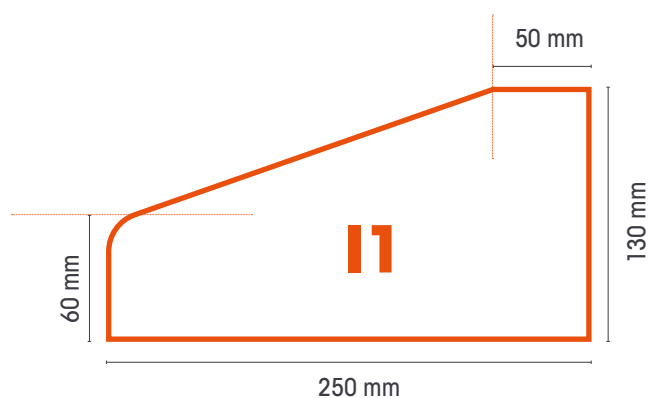

Les coloris sur demande

Gris

Blanc

Ton pierre

Sur demande : longueur 50 et 33 cm

Usine	Poids (kg)	Nbr / Palette	Classe			Option	État de surface
			U	T	S		
Bétons Libaud	60	24	-	-	-	-	Brut
PMR	60	24	-	-	-	-	Brut