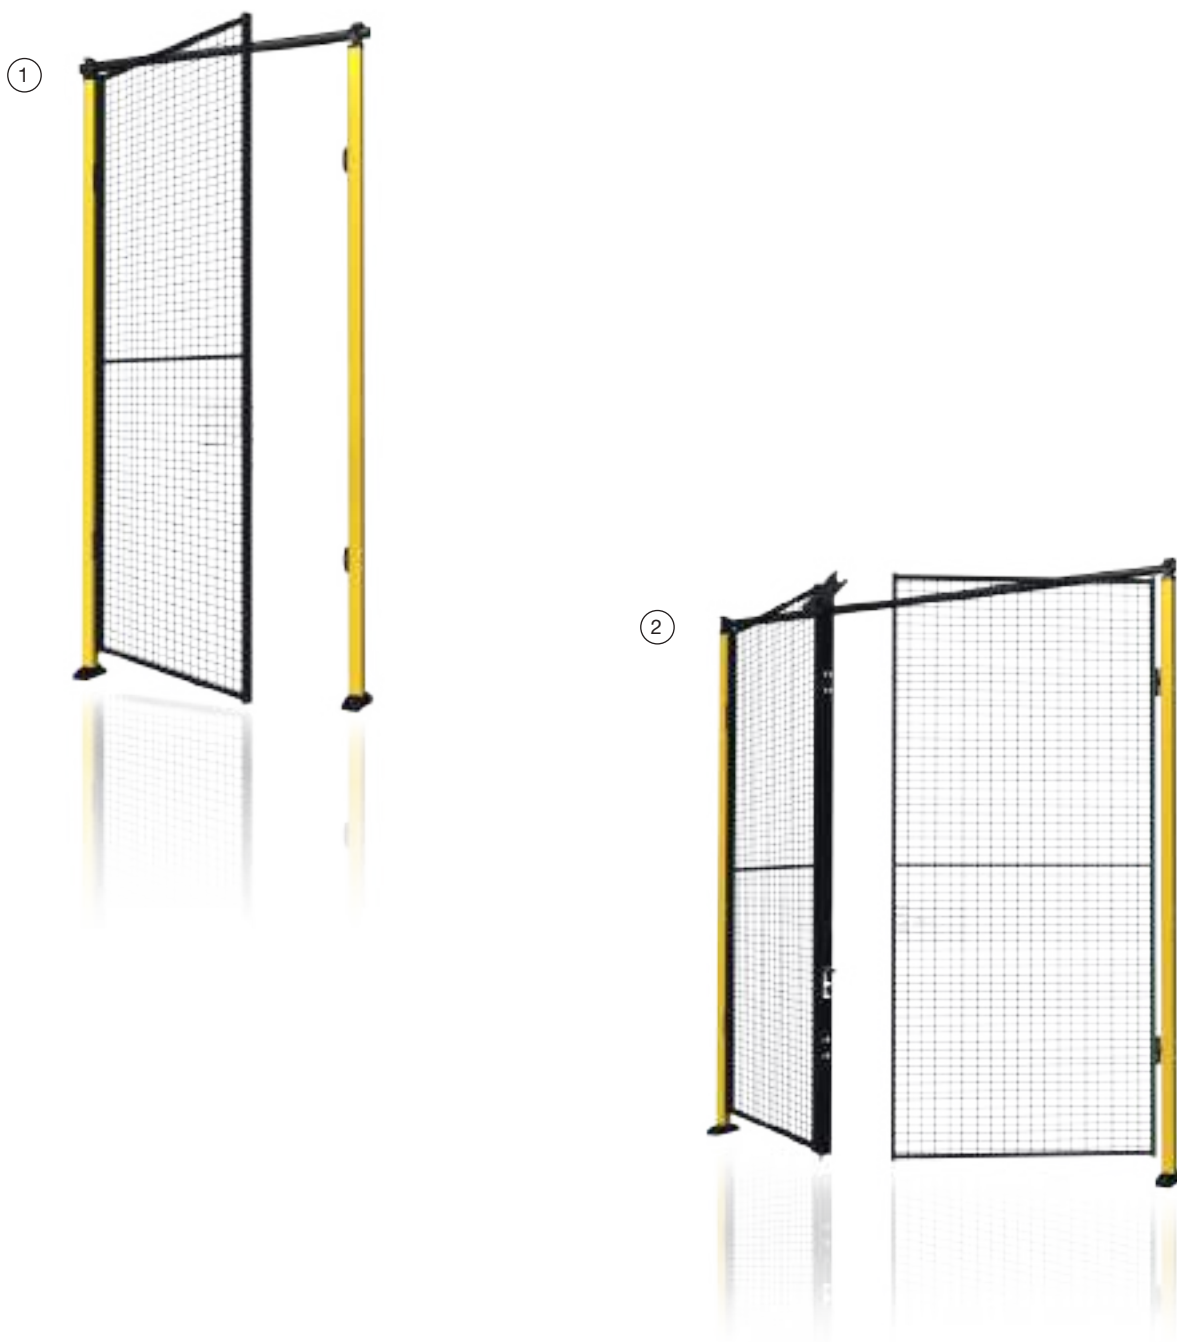

X-Guard® – Portes

Le bloc porte X-Guard vous offre un passage facile et sûr pour entrer et sortir de la zone protégée. X-Guard propose une large gamme de portes qui permettent d'entrer et de sortir de la marchandise, d'entrer pour faire des entretiens... X-Guard est si flexible que vous pouvez échanger un panneau fixe et une porte facilement sans devoir déplacer des poteaux. Vous n'avez pas à vous inquiéter de savoir si la porte doit être articulée à gauche ou à droite (hors X-Lock et X-It).

Nos portes existent en plusieurs dimensions (les gammes grillagées sont disponibles en accessoires et la largeur des panneaux dépend de la dimension de l'ouverture de porte requise).

Porte (poteaux Classic 50x50)

(Des panneaux standard sont utilisés pour les portes.)

* La largeur maximum dépend de la solution de serrure utilisée.

X-Guard® – Portes battantes

- ① Porte battante simple : ouverture maximale 1500 mm.
- ② Porte battante double : accès pour chargement, chariots... Ouverture maximale 2 x 1500 mm.

③

④

X-Guard® – Portes coulissantes

- ③ Porte coulissante avec fermeture centrale : solution idéale pour les espaces restreints. Chaque côté de la porte coulisse vers les extérieurs. La largeur maximale est de 5900 mm.
- ④ Porte coulissante simple : possibilité d'ouverture jusqu'à 5700 mm.