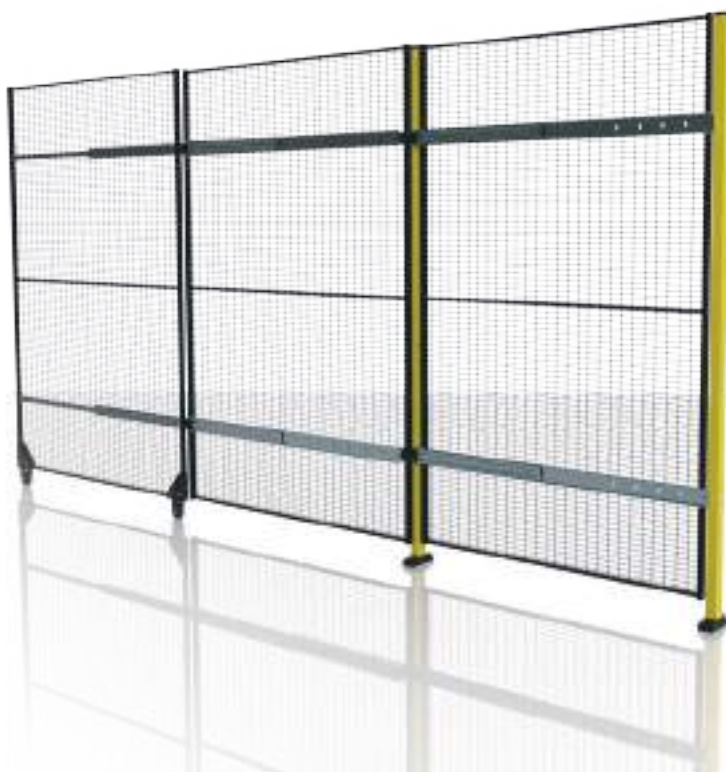

- ⑤ Porte coulissante à double rail : pour zones étroites et postes de chargement double. Possibilité de passage jusqu'à 2 x 2900 mm.
- ⑥ Porte coulissante simple sans rail : ouverture centrale offrant une possibilité d'ouverture jusqu'à 3 m et une hauteur illimitée. Cette porte est idéale pour la manutention de grands volumes à l'aide de grue ou de chariot élévateur. Largeur maximale de 3000 mm et hauteur maximale de 2300 mm.

⑨

- ⑨ Porte coulissante gigogne triple rail : utilisé lorsqu'une large ouverture est nécessaire, avec une limitation de place sur le côté. Les panneaux se chevauchent au lieu de coulisser sur les côtés. Largeur maximale de 3 x 1500 mm et hauteur maximale de 2300 mm.

⑩

⑪

X-Guard® – Portes coulissantes

- ⑩ Porte coulissante simple sans rail. La solution idéale où une grande ouverture n'est pas nécessaire. Largeurs maximales de 900 mm et 1400 mm, hauteur maximale de 2300 mm.
- ⑪ Double porte coulissante sans rail avec fermeture centrale. La solution idéale pour les espaces restreints. Largeurs maximales de 1800 mm et 2800 mm, hauteur maximale de 2300 mm.

⑫

⑬

⑫ Porte coulissante simple sans rail. La solution idéale pour les espaces restreints. Largeurs maximales de 1900 mm et 2900 mm, hauteur maximale de 2300 mm.

⑬ Porte coulissante sans rail avec fermeture centrale. La solution idéale pour les espaces restreints. Largeurs maximales de 3800 mm, 4800 mm et 5800, hauteur maximale de 2300 mm.