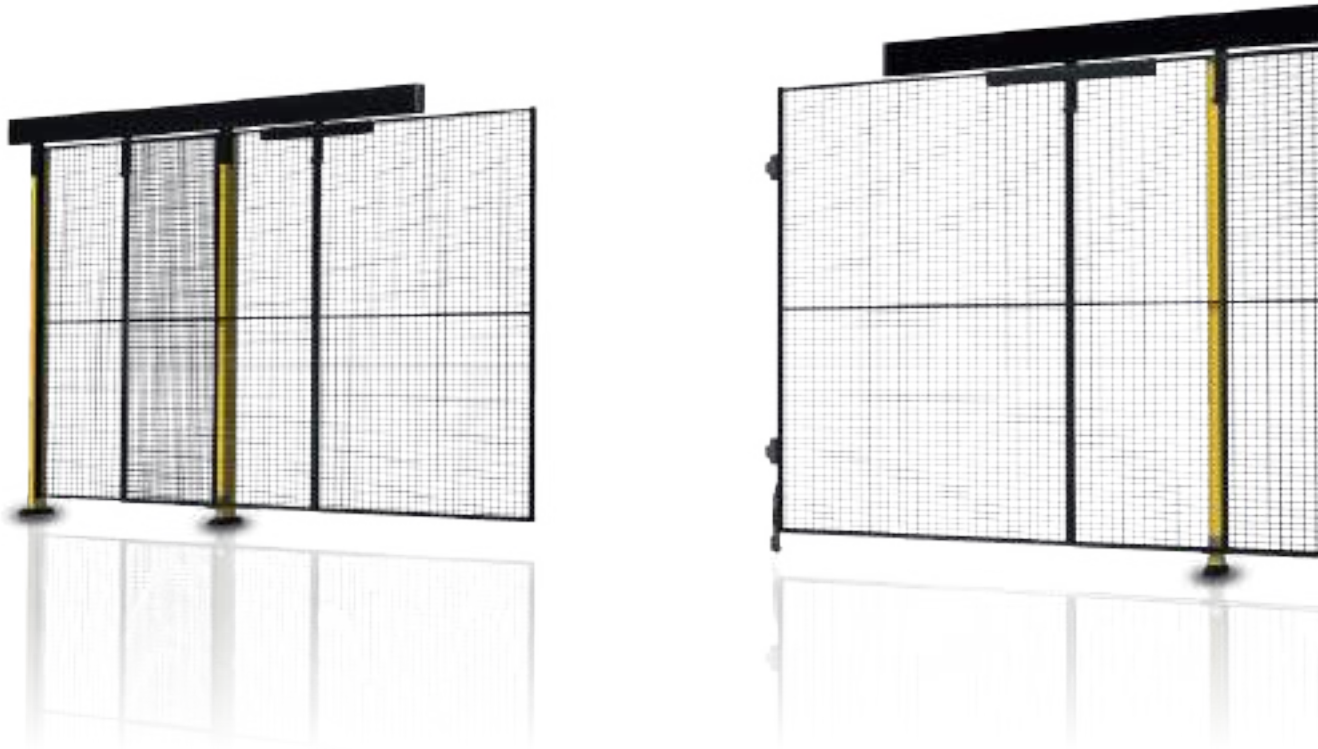

(Des panneaux standard sont utilisés pour les portes.)

* La largeur maximum dépend de la solution de serrure utilisée.

X-Guard® – Portes battantes

- ① Porte battante simple : ouverture maximale 1500 mm.
- ② Porte battante double : accès pour chargement, chariots... Ouverture maximale 2 x 1500 mm.

③

④

X-Guard® – Portes coulissantes

- ③ Porte coulissante avec fermeture centrale : solution idéale pour les espaces restreints. Chaque côté de la porte coulisse vers les extérieurs. La largeur maximale est de 5900 mm.
- ④ Porte coulissante simple : possibilité d'ouverture jusqu'à 5700 mm.

- ⑤ Porte coulissante à double rail : pour zones étroites et postes de chargement double. Possibilité de passage jusqu'à 2 x 2900 mm.
- ⑥ Porte coulissante simple sans rail : ouverture centrale offrant une possibilité d'ouverture jusqu'à 3 m et une hauteur illimitée. Cette porte est idéale pour la manutention de grands volumes à l'aide de grue ou de chariot élévateur. Largeur maximale de 3000 mm et hauteur maximale de 2300 mm.

⑦

⑧

X-Guard® – Portes coulissantes

- ⑦ Porte coulissante double sans rail : ouverture centrale offrant une possibilité d'ouverture jusqu'à 6 m et une hauteur illimitée. Cette porte est idéale pour la manutention de grands volumes à l'aide de grue ou de chariot élévateur. Largeur maximale de 2 x 3000 mm et hauteur maximale de 2300 mm.
- ⑧ Porte coulissante gigogne double rail : utilisée lorsqu'une large ouverture est nécessaire, avec une limitation de place sur les côtés. Largeur maximale de 2 x 1500 mm et hauteur maximale de 2300 mm.