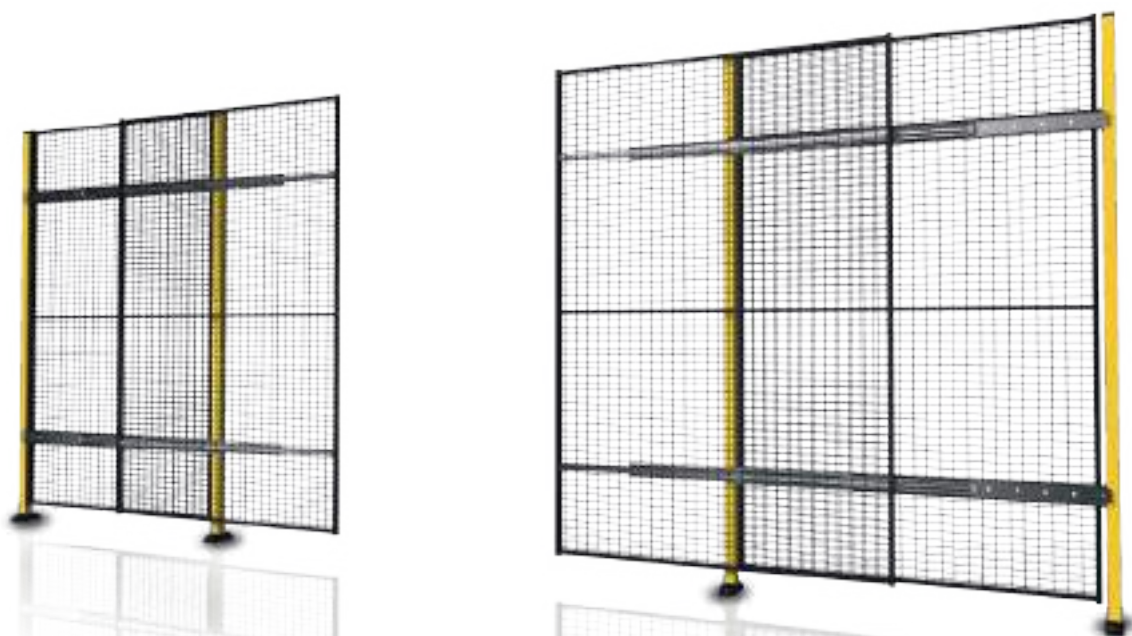

- ⑤ Porte coulissante à double rail : pour zones étroites et postes de chargement double. Possibilité de passage jusqu'à 2 x 2900 mm.
- ⑥ Porte coulissante simple sans rail : ouverture centrale offrant une possibilité d'ouverture jusqu'à 3 m et une hauteur illimitée. Cette porte est idéale pour la manutention de grands volumes à l'aide de grue ou de chariot élévateur. Largeur maximale de 3000 mm et hauteur maximale de 2300 mm.

⑦

⑧

X-Guard® – Portes coulissantes

- ⑦ Porte coulissante double sans rail : ouverture centrale offrant une possibilité d'ouverture jusqu'à 6 m et une hauteur illimitée. Cette porte est idéale pour la manutention de grands volumes à l'aide de grue ou de chariot élévateur. Largeur maximale de 2 x 3000 mm et hauteur maximale de 2300 mm.
- ⑧ Porte coulissante gigogne double rail : utilisée lorsqu'une large ouverture est nécessaire, avec une limitation de place sur les côtés. Largeur maximale de 2 x 1500 mm et hauteur maximale de 2300 mm.

⑨

- ⑨ Porte coulissante gigogne triple rail : utilisé lorsqu'une large ouverture est nécessaire, avec une limitation de place sur le côté. Les panneaux se chevauchent au lieu de coulisser sur les côtés. Largeur maximale de 3 x 1500 mm et hauteur maximale de 2300 mm.

⑩

⑪

X-Guard® – Portes coulissantes

- ⑩ Porte coulissante simple sans rail. La solution idéale où une grande ouverture n'est pas nécessaire. Largeurs maximales de 900 mm et 1400 mm, hauteur maximale de 2300 mm.
- ⑪ Double porte coulissante sans rail avec fermeture centrale. La solution idéale pour les espaces restreints. Largeurs maximales de 1800 mm et 2800 mm, hauteur maximale de 2300 mm.