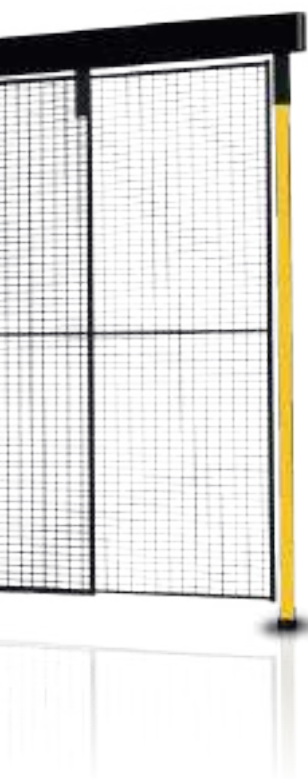

⑦

⑧

X-Guard® – Portes coulissantes

- ⑦ Porte coulissante double sans rail : ouverture centrale offrant une possibilité d'ouverture jusqu'à 6 m et une hauteur illimitée. Cette porte est idéale pour la manutention de grands volumes à l'aide de grue ou de chariot élévateur. Largeur maximale de 2 x 3000 mm et hauteur maximale de 2300 mm.
- ⑧ Porte coulissante gigogne double rail : utilisée lorsqu'une large ouverture est nécessaire, avec une limitation de place sur les côtés. Largeur maximale de 2 x 1500 mm et hauteur maximale de 2300 mm.

⑨

- ⑨ Porte coulissante gigogne triple rail : utilisé lorsqu'une large ouverture est nécessaire, avec une limitation de place sur le côté. Les panneaux se chevauchent au lieu de coulisser sur les côtés. Largeur maximale de 3 x 1500 mm et hauteur maximale de 2300 mm.

⑩

⑪

X-Guard® – Portes coulissantes

- ⑩ Porte coulissante simple sans rail. La solution idéale où une grande ouverture n'est pas nécessaire. Largeurs maximales de 900 mm et 1400 mm, hauteur maximale de 2300 mm.
- ⑪ Double porte coulissante sans rail avec fermeture centrale. La solution idéale pour les espaces restreints. Largeurs maximales de 1800 mm et 2800 mm, hauteur maximale de 2300 mm.