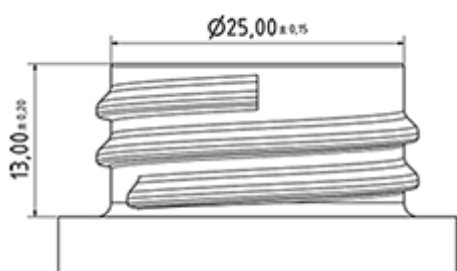

**Description :** Flacon cylindrique 1000 ml naturel

**Matiere :** M90 - Matiere PEHD SABIC B.5421

**Colorant :** Nat.

**Emballage :** A01

- 92 pc par carton / 1472 pc par palette
- Pieces rangees dans les cartons
- 16 cartons C13
- 1 palette 100 x 120
- Dimensions emballage X : 49,6 cm - Y : 58 cm - Z : 51,5 cm

**Specification :** N0 - Sans ligne de niveau, sans sigle tactile

**Goulot :** G035 - Bague basse goulot 28/400 filet rond

**Poids :** 50.000 gr ( )

**Dimensions :**