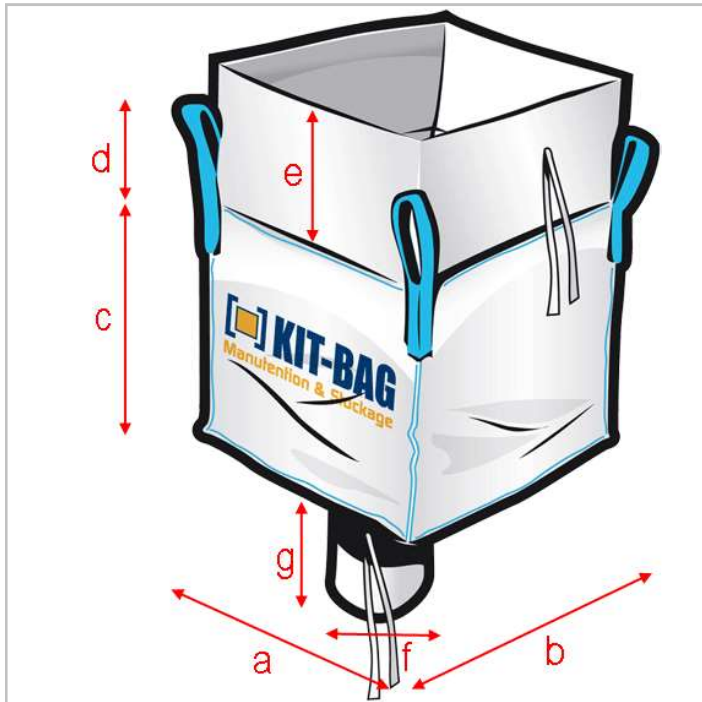

Référence :
KDB99X155-R

DIMENSIONS (extérieures)

- (a) Largeur : 99 cm
- (b) Largeur : 99 cm
- (c) Hauteur : 155 cm

SANGLES

- (d) 4 sangles de 30 cm

DESSUS

- Jupe supérieure de remplissage
- (e) Hauteur : 85 cm 70+25 g/m²

DESSOUS

- Goulotte inférieure de vidange (B-Lock)
- (g) Diamètre : 30 cm 70+25 g/m²
- (h) Hauteur : 50 cm

SWL

1 500 kg

C/S

6 / 1

COUTURES

Coutures étanches

PORTE-DOCUMENT

1 x porte-document format A4

TOILE

Toile polypropylène tissée non laminée 200 g/m²

PARTICULARITÉS

Q-BAG

Sache interne

Média filtrant