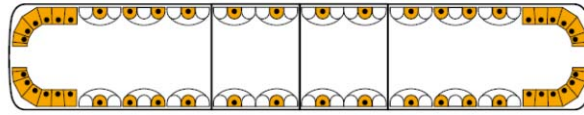

1549 mm

Aurum-61''

réf: 2061009PL/a

2 x 2 modules à 6 LED Solaris - 2 x 12 LED Solaris - Kit de fixation permanente - Connexion analogique - Câblage de 4.5m - 12/24V - Homologation: R65, R10