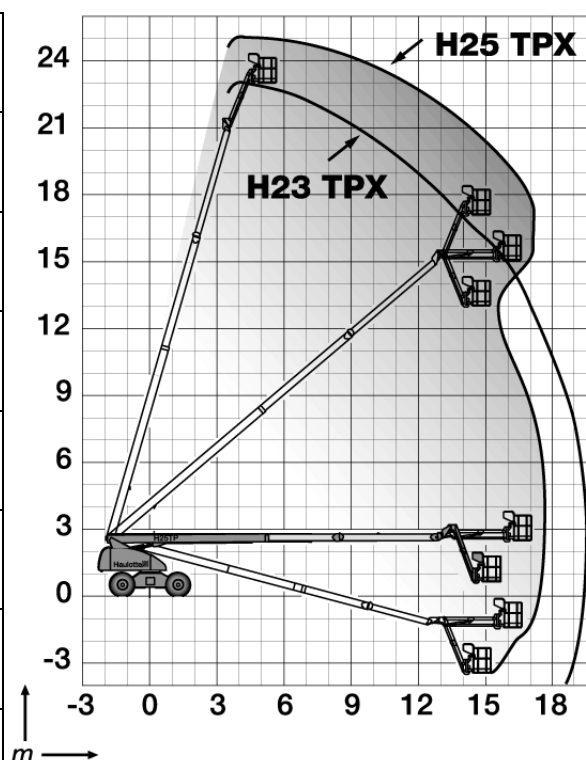

## T23DHT

Réf : Haulotte H23TPX

### Caractéristiques techniques

Hauteur de travail	22,60 m
Hauteur plancher	20,60 m
Déport horizontal	19,50 m
Capacité de charge	230 kg
Longueur hors-tout	10,60 m
Largeur totale	2,47 m
Hauteur hors-tout	3,00 m
Dimensions du panier	0,80 x 1,80 m
Moteur	Diesel 45,2 cv
Pente admissible	40%
Pneus	385/65 – 22,5
Poids	13 110 kg