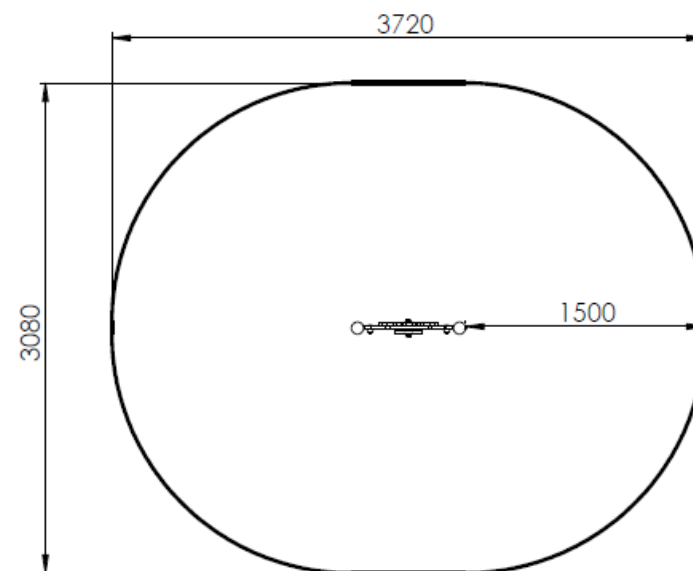

Largeur 740 mm
Hauteur totale 1200 mm

Panneaux habillage polyéthylène
19 mm HDPE500
Poteaux Inox diamètre 76.1 mm
Visserie inox

Microparc
Enfants de 8 mois à 7 ans

Pmmb

ZONE D'IMPACT

HCL 0.6 m : 9.5 m²

*Possibilité de pose sans zone
d'impact si le produit est
vendu seul et hors aire de jeu*