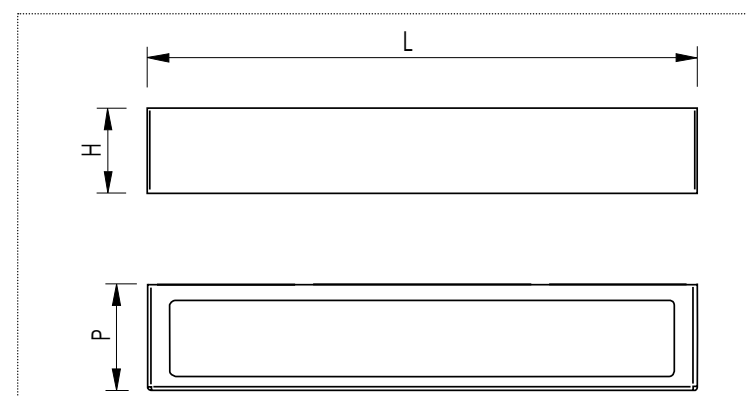

CARACTÉRISTIQUES TECHNIQUES

960° IP20 IK08 50000 h. (L70B50)

Puissance : 13W 18W 26W 44W I.R.C. : IRC 80

Température de couleur : 3000 K 4000 K

Puissance lumineuse	IRC	Temp. couleur	Flux lumineux
13 W	80	3000 K	900 lm
		4000 K	945 lm
18 W	80	3000 K	1530 lm
		4000 K	1605 lm
26 W	80	3000 K	2088 lm
		4000 K	2280 lm
44 W	80	3000 K	3120 lm
		4000 K	3180 lm

Source	Puissance	Longueur	Hauteur	Profondeur
LED	13 W / 18 W	300 mm	70 mm	66 mm
	26 W / 44 W	580 mm		

OPTIONS

- Interrupteur à bascule intégré (sur le côté / blanc ou noir)
- Câblage double allumage
- Gradation :