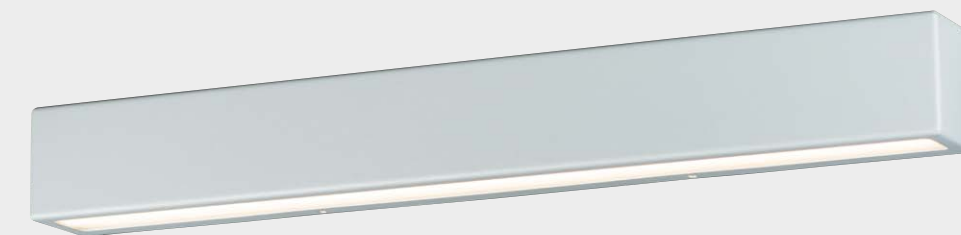

Photographie non contractuelle

- Établissements de santé
- Crèches
- E.H.P.A.D.
- Hôtels
- Lieux de vie
Accueil du public

MURCIA

MURCIA

- Design élégant
- Section réduite
- Eclairage direct / indirect

Epurée et compacte, l'applique Murcia habillera élégamment les chambres et lieux de vie aussi bien que les espaces de circulation ou les halls d'accueil. Malgré ses dimensions réduites, elle permet un éclairage fonctionnel efficace, direct et indirect.

CARACTÉRISTIQUES TECHNIQUES

960° IP20 IK08 50000 h. (L70B50)

Puissance : 13W 18W 26W 44W I.R.C. : IRC 80

Température de couleur : 3000 K 4000 K

Puissance lumineuse	IRC	Temp. couleur	Flux lumineux
13 W	80	3000 K	900 lm
		4000 K	945 lm
18 W	80	3000 K	1530 lm
		4000 K	1605 lm
26 W	80	3000 K	2088 lm
		4000 K	2280 lm
44 W	80	3000 K	3120 lm
		4000 K	3180 lm

DESCRIPTIF

- Module LED de dernière génération à haute efficacité
- Corps et façade en acier laqué par poudre polyester
- Diffuseur inférieur et supérieur en polycarbonate opale
- Appareillage électronique intégré

Source	Puissance	Longueur	Hauteur	Profondeur
LED	13 W / 18 W	300 mm	70 mm	66 mm
	26 W / 44 W	580 mm		

OPTIONS

- Interrupteur à bascule intégré (sur le côté / blanc ou noir)
- Câblage double allumage
- Gradation :