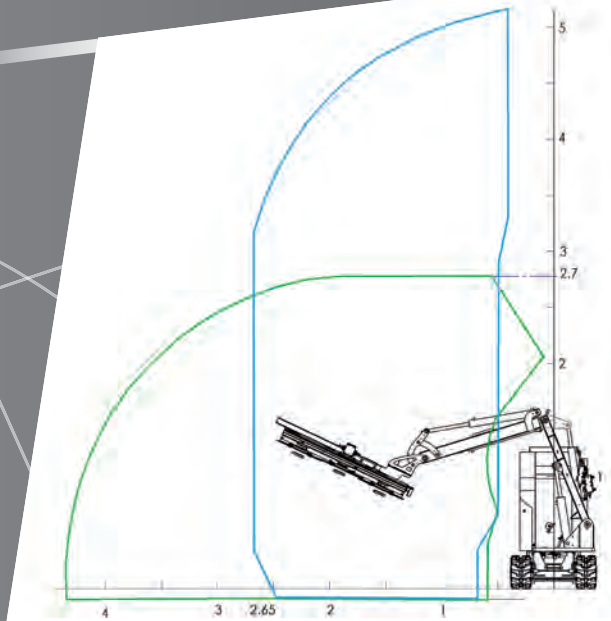

Nos points forts

- Possibilité de tailler au ras de la haie.
- Hauteur en plateau de 2.70m.
- Hauteur en rideau de 5m.
- Déport maximum 2.65m.
- Disques électromagnétique.
- Modularité lamier en plateaux ou lames de scies.

Caractéristiques du porteur

- Stabilité : châssis sur chenilles à voie variable (77cm à 107 cm)
- Moteur thermique HONDA 23HP.
- Pompe 30 L/min groupe 2.
- Kit refroidisseur d'huile.
- Avancement hydrostatique.