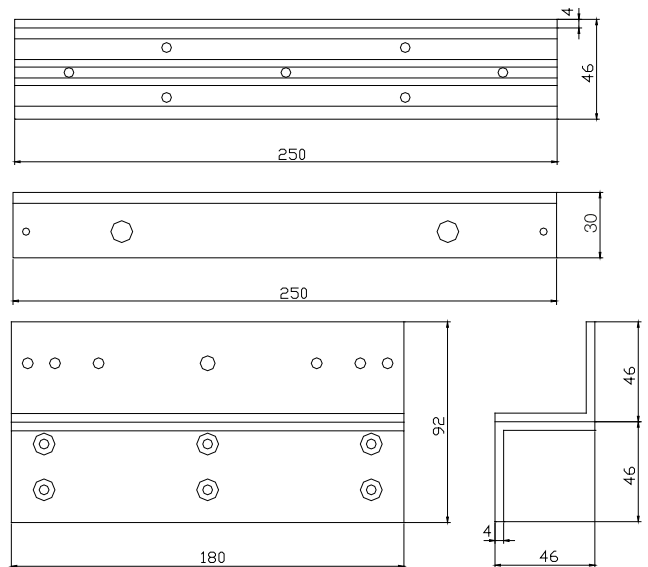

➤ EMS600L pour porte poussante

➤ EMS600ZL pour porte tirante

➤ EMS600APH support de pose pour contreplaqué

➤ EMS600U pour porte verre

	EMS600L	EMS600ZL	EMS600APH	EMS600U
Application (voir page 106, 107)	Porte poussante	Porte tirante	Support de pose pour contreplaqué	Porte verre 10-13 mm
Matériel	Aluminium			
Dimensions (L x h x p)	250 x 38 x 38 mm	(Z) 180 x 92 x 46 mm (L) 250 x 46 x 30 mm	188 x 45 x 16,8 mm	180 x 39 x 24 mm
Poids brut	0,25 Kg	0,63 Kg	0,2 Kg	0,26 Kg