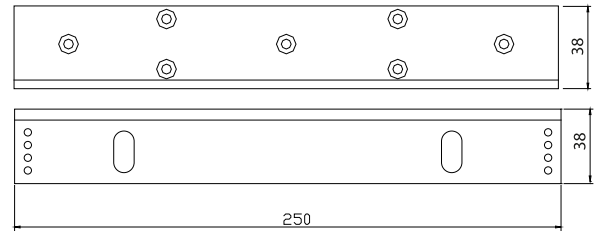

➤ EMS600L pour porte poussante

➤ EMS600ZL pour porte tirante

➤ EMS600APH support de pose pour contreplaqué

➤ EMS600U pour porte verre

	EMS600L	EMS600ZL	EMS600APH	EMS600U
Application (voir page 106, 107)	Porte poussante	Porte tirante	Support de pose pour contreplaqué	Porte verre 10-13 mm
Matériel	Aluminium			
Dimensions (L x h x p)	250 x 38 x 38 mm	(Z) 180 x 92 x 46 mm (L) 250 x 46 x 30 mm	188 x 45 x 16,8 mm	180 x 39 x 24 mm
Poids brut	0,25 Kg	0,63 Kg	0,2 Kg	0,26 Kg