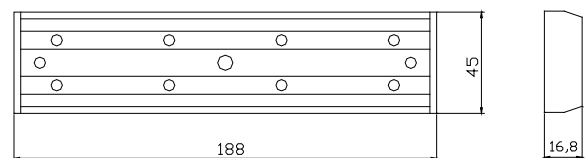

➤ EMS600L pour porte poussante

➤ EMS600ZL pour porte tirante

➤ EMS600APH support de pose pour contreplaqué

➤ EMS600U pour porte verre

	EMS600L	EMS600ZL	EMS600APH	EMS600U
Application (voir page 106, 107)	Porte poussante	Porte tirante	Support de pose pour contreplaqué	Porte verre 10-13 mm
Matériel	Aluminium			
Dimensions (L x h x p)	250 x 38 x 38 mm	(Z) 180 x 92 x 46 mm (L) 250 x 46 x 30 mm	188 x 45 x 16,8 mm	180 x 39 x 24 mm
Poids brut	0,25 Kg	0,63 Kg	0,2 Kg	0,26 Kg