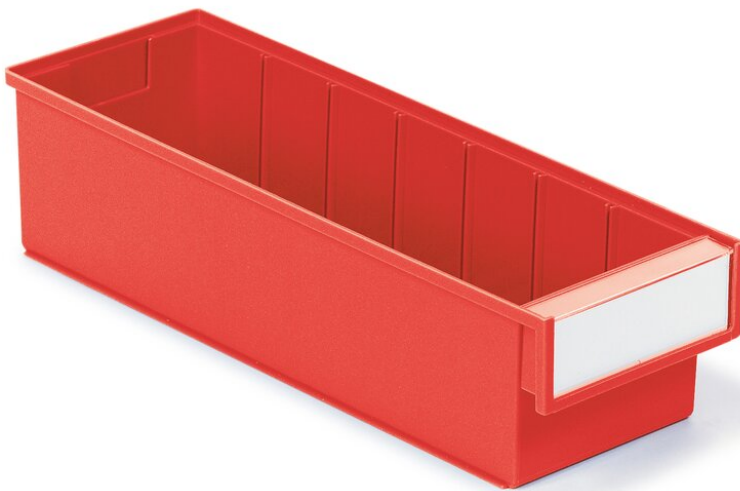

Bac étagère Rouge - 132x400x100 - (carton : 20 bacs) -

Shelf bins are designed to fit all standard metric shelves, cabinets, paternosters and industrial workstations. Bins of the same width stack securely, even if they are of different depths. Straight sides ensure an efficient use of space and the bins are available in several bright colours to facilitate product identification. You can see the contents clearly through the transparent bins. Each bin comes with a label and protective shields.

Code produit	4015-5
Code EAN	6416763036264
Largeur mm	132
Profondeur en mm	400
Hauteur en mm	100
largeur intérieure en mm	110

profondeur intérieure en mm	357
Largeur du colis en mm	540
Profondeur du colis en mm	415
Hauteur du colis en mm	525
Poids de l'emballage	8
Quantité de conditionnement	20
ESD	Non
Compatible salle Blanche	Non
Tolérance de température C	-20...+75°C
Resistance chimique	Inaltérable aux huiles, à la plupart des acides et solvants
Capacité l	3.2
Hauteur intérieure en mm	90
Type de bac	Bacs en plastique traditionnel
Accessoires inclus	Étiquette et protection S-15M
Accessoires disponibles	Cross divider D-15, label for divider 1792.
Code teinte RAL	RAL3020
Nom de la couleur	Rouge
Convient pour la famille de produits	
Matériau des ossatures	Polypropylène teinté (PP)
Années de garantie	5
autres	Corrugated base stops items from sliding on the surface and makes picking up small items easy.