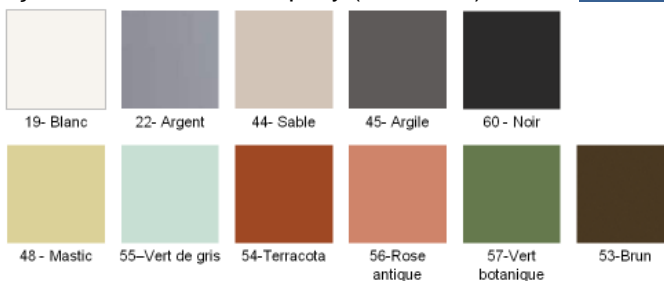

# Comptoir mobile SATELLITE, choix des coloris.

Façade en acier, finition époxy (11 coloris)

**MÉTAL**

Chant des plateaux :  
blanc ou coordonné au plateau

**MELAMINE 22 MM**

**Tablette d'accueil** optionnelle.

## Nuancier métal (FAÇADE)

19- Blanc

22- Argent

44- Sable

45- Argile

60 - Noir

48 - Mastic

55-Vert de gris