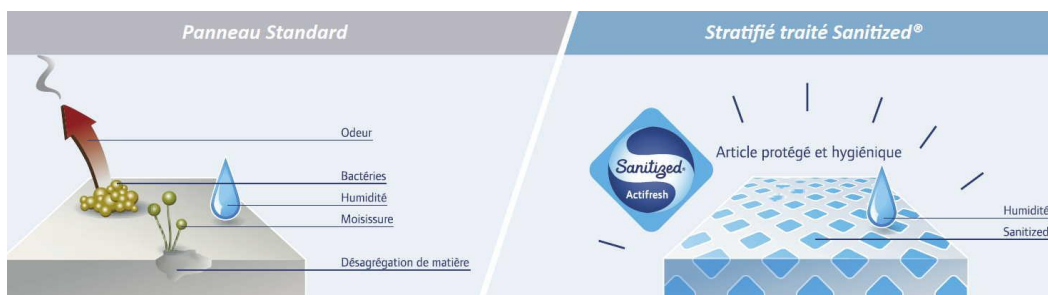

Traitement Sanitized