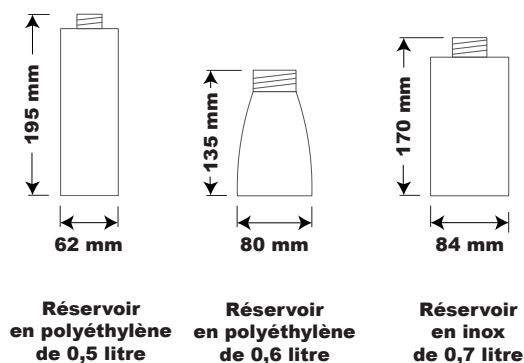

- FICHE TECHNIQUE -

DISTRIBUTEUR DE SAVON À ENCASTRER SUR PLAN : AX9436

OPTIONS DE RÉSERVOIRS :

TYPE DE PRODUIT :

Distributeur de savon à encastrer sur plan

RÉFÉRENCE :

AX9436

MATÉRIAUX :

En inox 304 (18/10) Brossé Poli Satiné HyperPolish

AUTRES PRODUITS DISPONIBLES :

En laiton chromé Brillant, avec un bec de 90 mm de long :
AX9436P

En laiton chromé Brillant, avec un bec de 140 mm de long :
AX9436-N140-P

En inox 304 (18/10) Brossé Poli Satiné HyperPolish, avec un
bec de 140 mm de long : AX9436-N140

CARACTÉRISTIQUES :

À encastrer sur plan

Contenance : 1 litre

Diamètre de percement du plan : 21 mm

Bec non rotatif

Remplissage par dessus ou par dessous

Pour savon standard

OPTIONS :

Contenance du réservoir (0,5L ; 0,6L ; 0,7L)

Réservoir en inox

Anti-vandalisme : version empêchant le démontage par
le dessus

Alimentation déportée (Option O)