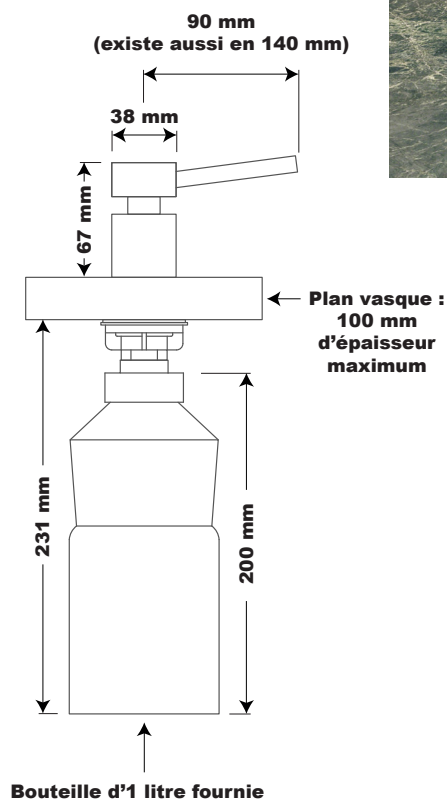

- FICHE TECHNIQUE -

DISTRIBUTEUR DE SAVON À ENCASTRER SUR PLAN : AX9436

OPTIONS DE RÉSERVOIRS :

TYPE DE PRODUIT :

Distributeur de savon à encastrer sur plan

RÉFÉRENCE :

AX9436

MATÉRIAUX :

En inox 304 (18/10) Brossé Poli Satiné HyperPolish

AUTRES PRODUITS DISPONIBLES :

En laiton chromé Brillant, avec un bec de 90 mm de long :
AX9436P

En laiton chromé Brillant, avec un bec de 140 mm de long :
AX9436-N140-P

En inox 304 (18/10) Brossé Poli Satiné HyperPolish, avec un
bec de 140 mm de long : AX9436-N140

CARACTÉRISTIQUES :

À encastrer sur plan

Contenance : 1 litre

Diamètre de percement du plan : 21 mm

Bec non rotatif

Remplissage par dessus ou par dessous

Pour savon standard

OPTIONS :

Contenance du réservoir (0,5L ; 0,6L ; 0,7L)

Réservoir en inox

Anti-vandalisme : version empêchant le démontage par
le dessus

Alimentation déportée (Option O)