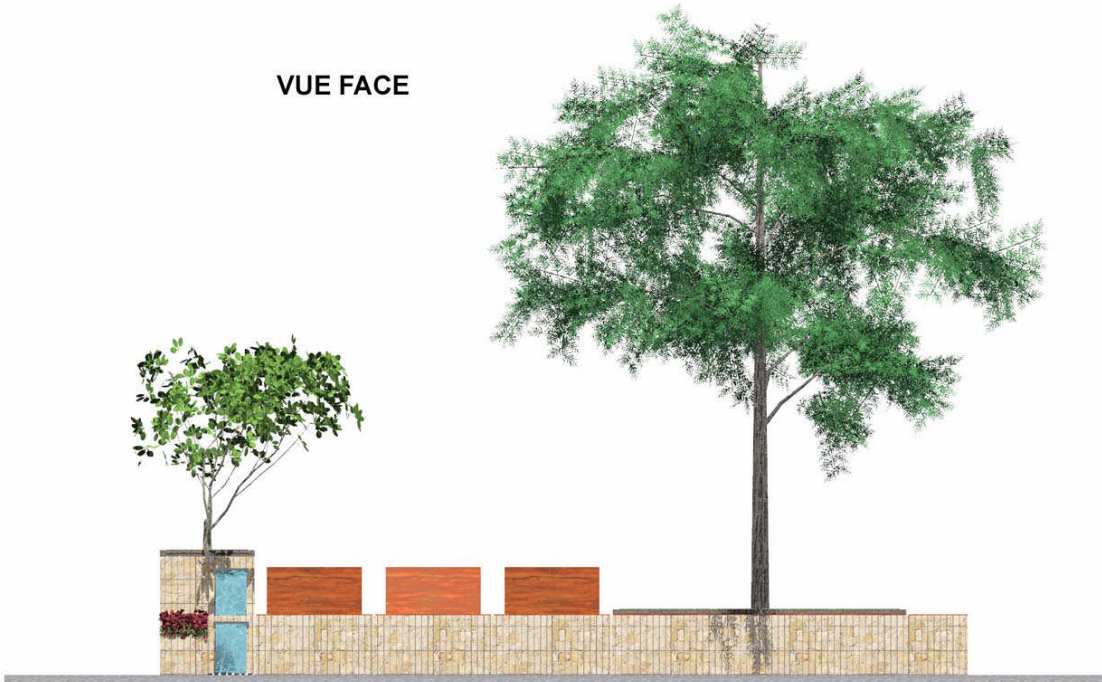

VUE 3/4

VUE DESSUS

VUE PROFIL

VUE FACE

Projet			
mobilier urbain avec fontainerie			
ce plan est la propriété exclusive du BUREAU D'ETUDE HAYOTTE et ne peut être reproduit sans son autorisation			
		BUREAU D'ETUDE DENIS HAYOTTE www.be-denis-hayotte.com 19, rue au maire 75003 PARIS Tél. : 01.42.72.54.99	
Client :		échelle :	dessin : format A3
		date :	contrôle :
		Devis N° :	
		Plan N° : model F	