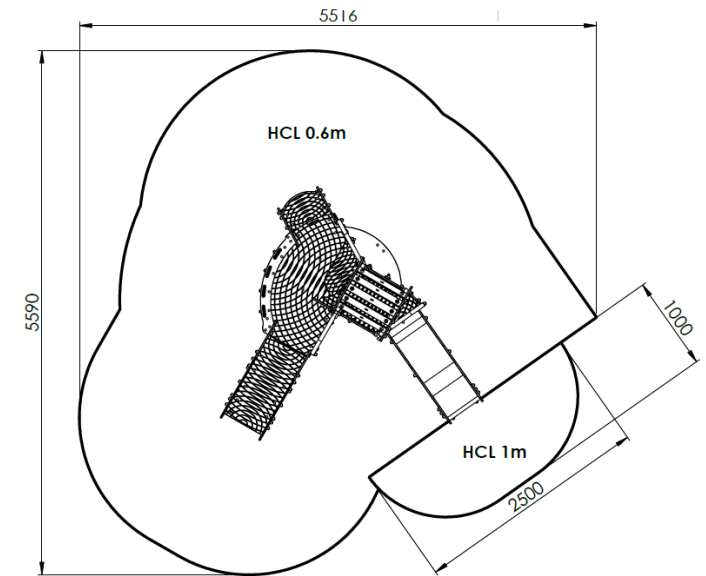

Do10601i

ZONE D'IMPACT

Longueur 3500 mm
Largeur 2750 mm
Hauteur totale 2200 mm
Hauteur plancher 300 & 600 mm

Gamme Diablo
Enfants de 6 mois à 4 ans

Poteaux INOX diamètre 42.4 mm.
Panneaux polyéthylène
19 mm HDPE500.
Planchers en polyéthylène,
renforcés de tubes inox.
Visserie INOX.
Parties métalliques INOX.

COMPOSEE DE :

- 1 tour avec toit, plancher 600 mm
- 1 plateforme, plancher 300 mm
- 1 toboggan fond polyéthylène
- 1 rampe d'accès
- 1 escalier
- 1 assise
- Nombreux éléments de manipulations

HCL 0.6 m: 19.8 m²
HCL 1 m: 2.1 m²
Surface totale: 21.9 m²