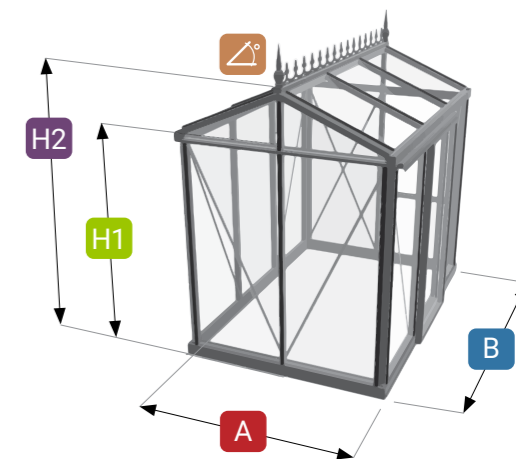

ACTION MODEL Helios Urban

- MF
- RAL 6009M
- RAL 9005M

Compact en toch veel ruimte. De goothoogte van 181 cm maakt dat u overal in de kas rechtop kunt staan. Zo benut u de ruimte optimaal. Inclusief schuifdeur en lamellen-raam.

Compacte mais spacieuse malgré tout. La hauteur de la gouttière de 181 cm vous permet de vous tenir debout partout dans la serre. Vous pouvez ainsi utiliser l'espace de manière optimale. Comprend une porte coulissante et une fenêtre à lamelles.

Compact yet with lots of space. With its 181-cm gutter height, you can stand upright everywhere and so make optimum use of your space. Includes a sliding door and a slatted window.

Kompakt und dennoch geräumig. Dank einer Traufhöhe von 181 cm können Sie in diesem Gewächshaus überall bequem aufrecht stehen. So nutzen Sie den Platz optimal aus. Inklusive Schiebetür und Lamellenfenster.

ACTION MODELS

SIZE

	A x B	M ²	M ³	H1	H2	∠
U12	162 cm x 236 cm	3,8 m ²	8 m ³	181 cm	217 cm	23°

OPTIONS

U12														
	<input type="radio"/>	<input type="radio"/>	<input checked="" type="radio"/>	<input type="radio"/>	<input type="radio"/>	<input type="radio"/>	<input type="radio"/>	<input type="radio"/>	<input checked="" type="radio"/>	<input type="radio"/>	<input type="radio"/>	<input type="radio"/>	<input type="radio"/>	<input type="radio"/>