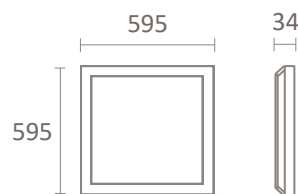

Eclairage uniforme

Efficacité lumineuse élevée

Diffuseur anti-jaunissement

Excellente dissipation thermique

Installation encastrée, surface ou suspension

DHALEX 600 x 600 mm

30W

- Description : Dalle lumineuse
- Source : LED
- Type : SMD 2835
- IRC : >80
- Ellipse McAdam : SDCM 3
- Corps : Aluminium
- Diffuseur : Polycarbonate opale
- UGR : <19
- Efficacité lumineuse : Jusqu'à 123.4 lm/W
- Alimentation : Driver déporté

- Faisceau :

- Coloris :

RAL9016

Référence	Modèle	Température de couleur	Flux lumineux lumineux
2528412	DHALEX 600 x 600 30W	3000K	3571 lm
2528414	DHALEX 600 x 600 30W	4000K	3653 lm
2528416	DHALEX 600 x 600 30W MULTI K	3000K	3571 lm
		4000K	3653 lm
		5000K	3702 lm

5000K
4000K
3000K

MULTI K
Température de couleur interchangeable par switch

HEXAGONE
INNOVATION
lighting

Cadre en saillie

- Description : Cadre de montage en saillie à tiroir
- Corps : Aluminium anodisé
- Coloris : Blanc
- Hauteur : 50 mm

Référence	Modèle
2587020	DALLE cadre de montage en saillie à tiroir 300 x 300 x 50 mm
2587030	DALLE cadre de montage en saillie à tiroir 300 x 600 x 50 mm
2587040	DALLE cadre de montage en saillie à tiroir 600 x 600 x 50 mm
2587060	DALLE cadre de montage en saillie à tiroir 300 x 1200 x 50 mm
2587070	DALLE cadre de montage en saillie à tiroir 600 x 1200 x 50 mm