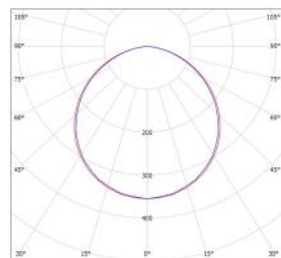

- Coloris :

RAL9016