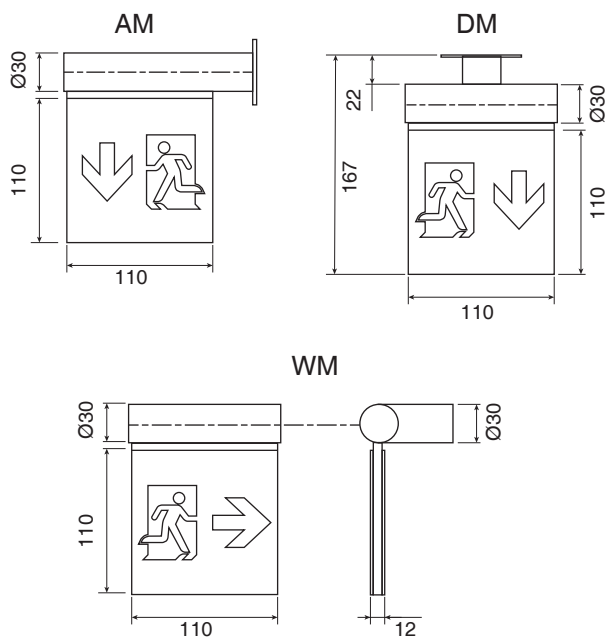

Fiche technique

Luminaire de secours

V12

DESCRIPTION

Luminaire de secours à LED.

- Luminaire autonome et source centrale (faible consommation d'énergie, durée de vie d'environ 80.000 heures)
- Fonction permanent et non permanent
- Divers montages possibles
- Autotest inclus
- 5 ans de garantie sur les luminaires de secours à LED Lumatec*

*Hors batterie - se reporter aux CGV

Conformes aux directives : 2004/108/CE, 2006/95/CE, 2009/125/CE, 2011/65/EU

DIMENSIONS (mm)

CARACTÉRISTIQUES TECHNIQUES

Distance de visibilité :	15 m EN / non conforme AEAI
Boîtier :	Aluminium anodisé
Indice de protection :	IP 40, IK 03
Classe d'isolation :	II
Durée de vie :	> 70 000 h
Source lumineuse :	LED
Flux lumineux :	69 lm
Plage de fonctionnement :	0°C à + 40°C