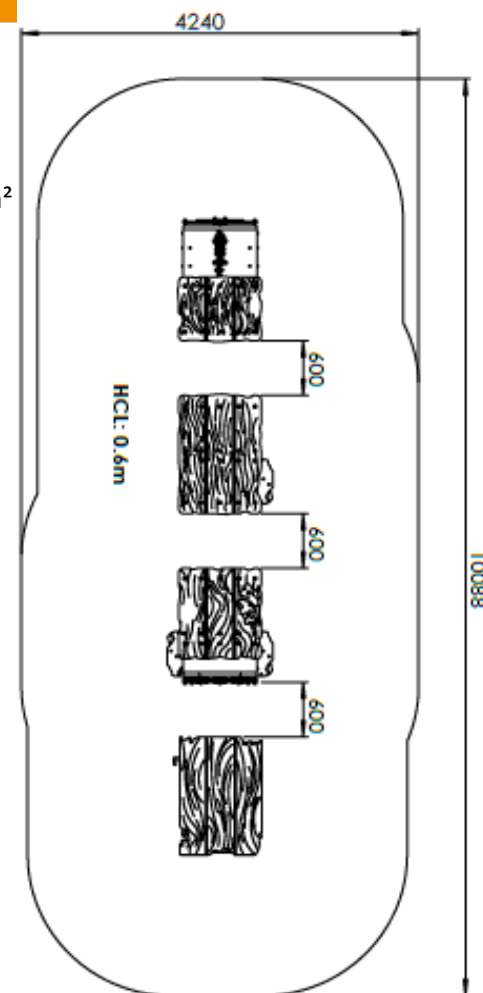

TR04011

ZONE D'IMPACT

Microparc
Enfants de 1 à 8 ans

Longueur 7000 mm
largeur 1000
Hauteur totale 1500 mm

Panneaux, plancher polyéthylène
19 mm HDPE500
Poignée inox
Visserie inox
Pied ancrage INOX

Surface totale : 38.8m²

COMPOSEE DE

- 1 cabine avec volant et tableau de bord de manipulation
- 2 assises à l'avant
- 7 panneau de manipulation
- 1 tablette à l'intérieur

COMPOSE DE

- 1 banc à l'intérieur

COMPOSE DE

- 1 panneau de manipulation
- Engrenages protégés par un Panneau polycarbonate
- 1 roue à manipuler