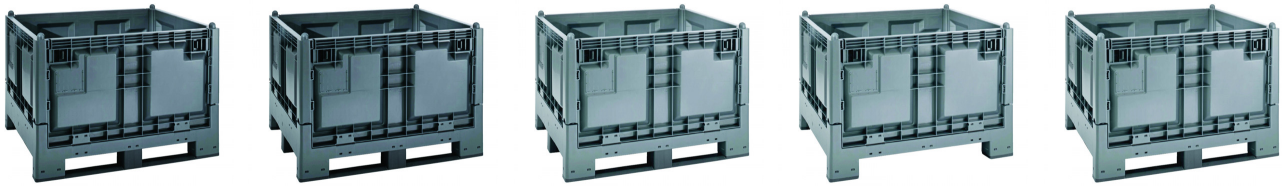

Autres photos du produit

Voir en ligne Caisse palette plastique pliable pleine 1200 x 1000

Retrouvez toutes nos gammes sur www.axess-industries.com